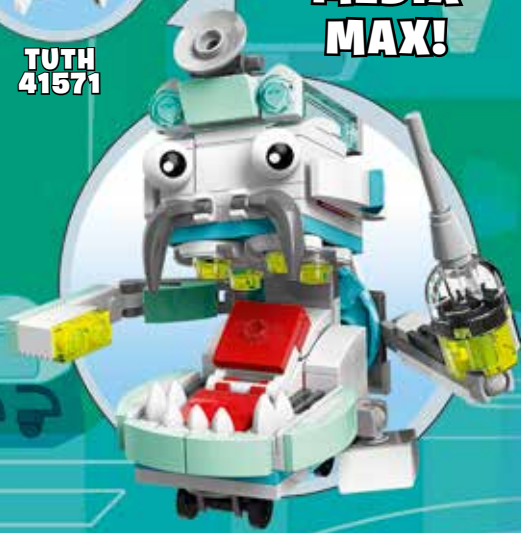

: 1-800-422-5346

**SURGEO
41569**

**SKRUBZ
41570**

**TUTH
41571**

**MEDIX
MAX!**

Mixels

SERIES
8

SKULZY
41567

AQUAD
41564

SPLASHO
41563

SKRUBZ
41570

SURGED
41569

SHARK
41566

LEWT
41568

TUTH
41571

HYDRO
41565