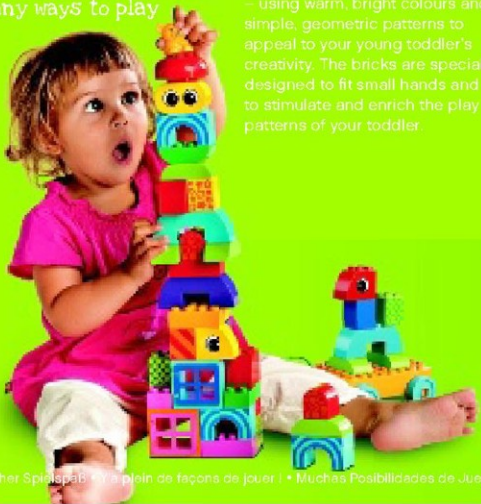

LEGO

duplo

1½-3
10561

So many ways to play

ENGB

The big-sized LEGO® DUPLO® toddler toys are cute and inspiring – using warm, bright colours and simple, geometric patterns to appeal to your young toddler's creativity. The bricks are specially designed to fit small hands and to stimulate and enrich the play patterns of your toddler.

DE

Die extra-großen LEGO® DUPLO® Spielzeuge sind in warmen, hellen Farben gehalten und sprechen dank einfacher geometrischer Formen besonders die Kreativität der Kleinsten an. Die Steine wurden extra für kleine Hände entwickelt, um das Spielverhalten Ihres Kleinkindes zu fördern und zu bereichern.

FR

Les grands jouets LEGO® DUPLO® sont jolis et attrayants. Avec des couleurs vives et chaleureuses et des formes géométriques simples, ils favorisent la créativité de vos jeunes enfants.

Les briques sont spécialement conçues pour s'adapter aux petites mains et stimuler et enrichir le jeu de votre jeune enfant.