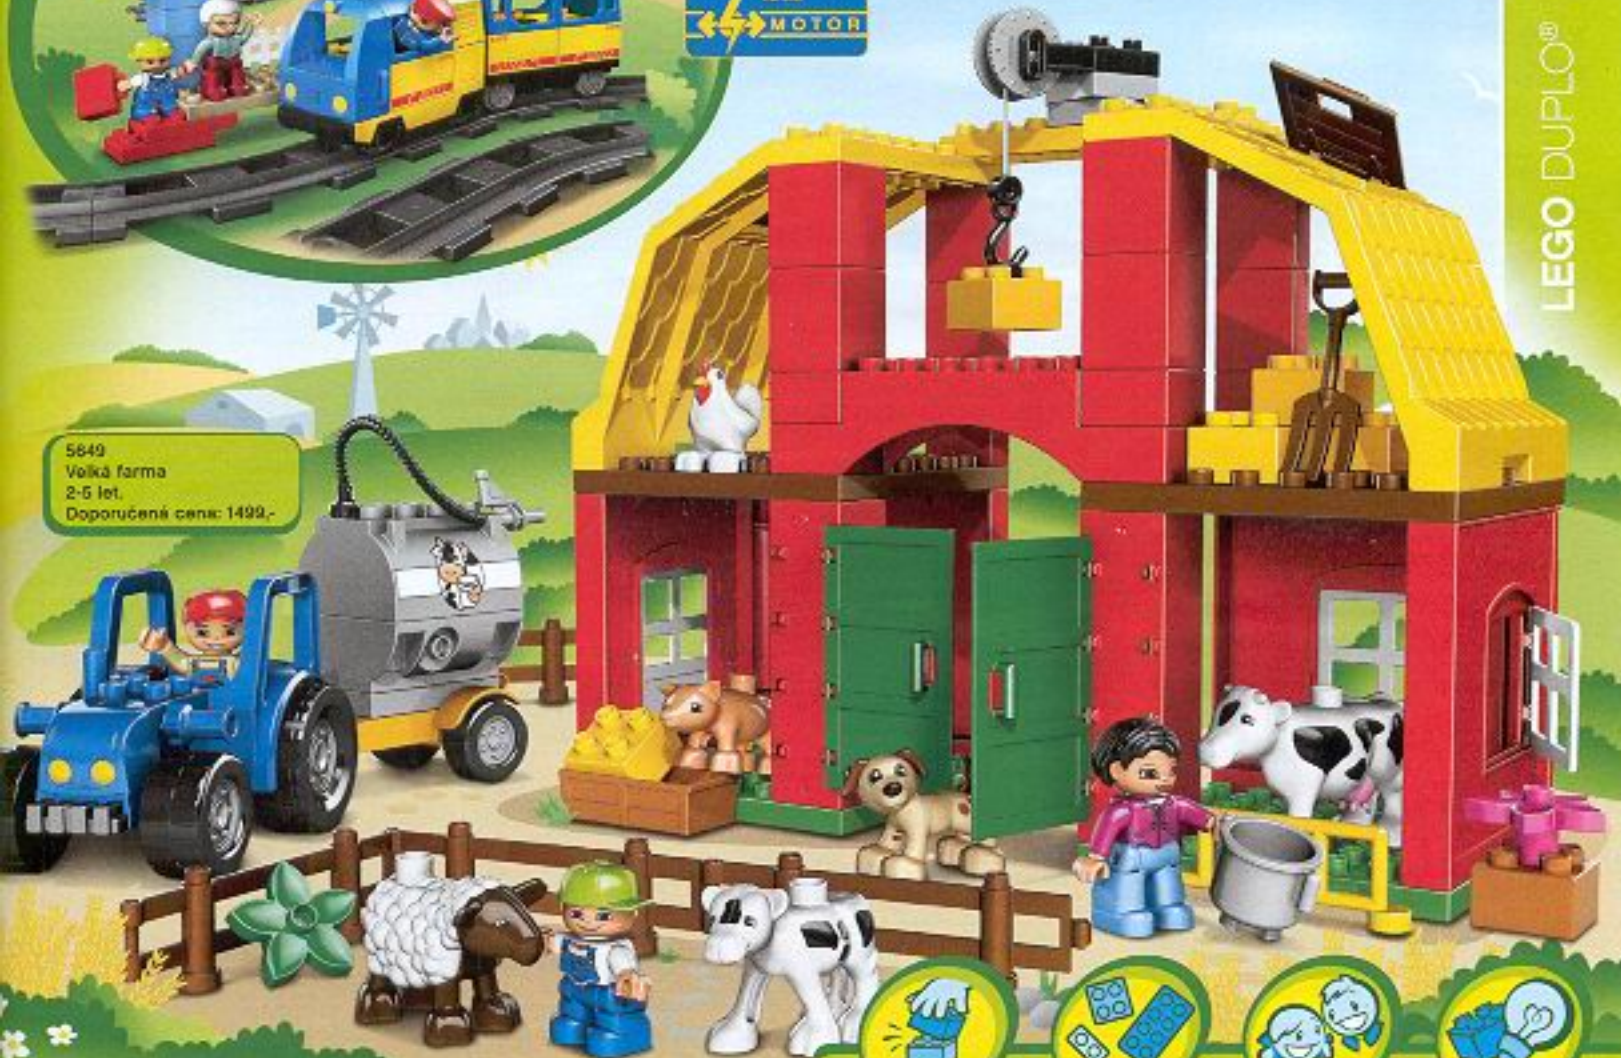

5646
Mládě na farmě
1½-5 let.
Doporučená cena: 299,-

5845
Farmářova čtyřkolka
1½-5 let.
Doporučená cena: 249,-

DUPLO® MINI HRA

Otestuj ji hned:
Nová LEGO® DUPLO®
aplikace pro iPhone a iPad!

5647
Velký traktor
2-5 let.
Doporučená cena: 499,-

3608
Vlaky – sada pro začátečníky
2-5 let.
Doporučená cena: 1299,-

3775
Výhybky
2-5 let.
Doporučená cena: 299,-

1½-5
let

LEGO DUPLO®

5849
Velká farma
2-5 let.
Doporučená cena: 1499,-

ZRÚČNOST

**TVARÝ
A BARVÝ**