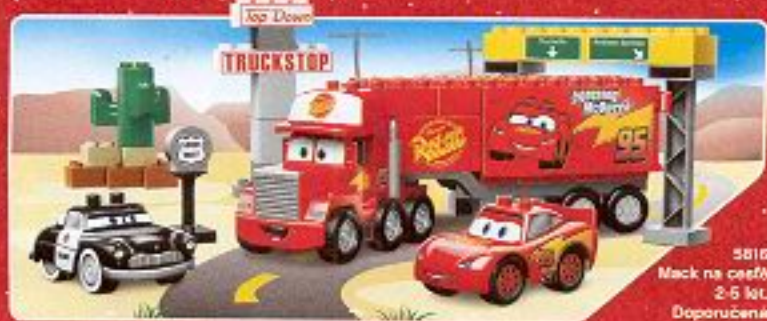

© Disney. Based on the "Winnie the Pooh" works by A. A. Milne and E. H. Shepard

Velké sny malých

LEGO® DUPLO® brand CARS™

Prožij to co tvoji hrdinové v novém filmu *Auta 2*. Zazávoď si jako Blesk McQueen na Světové Velké čeně, pomoz Buráčkovi vyřešit super tajnou misi, nebo si odpočiň s Mackem na stanovišti kamiónů. Vítej ve filmovém světě *Auta 2*!

5813
Blesk McQueen
2-6 let.
Doporučená cena: 369,-

5828
Big Bentley
2-6 let.
Doporučená cena: 999,-

© Disney-PIXAR

5816
Mack na cestě
2-6 let.
Doporučená
cena: 1299,-

LEGO**duplo**

Velké sny malých

VSTUP DO BÁJEČNÉHO SVĚTA POHÁDEK