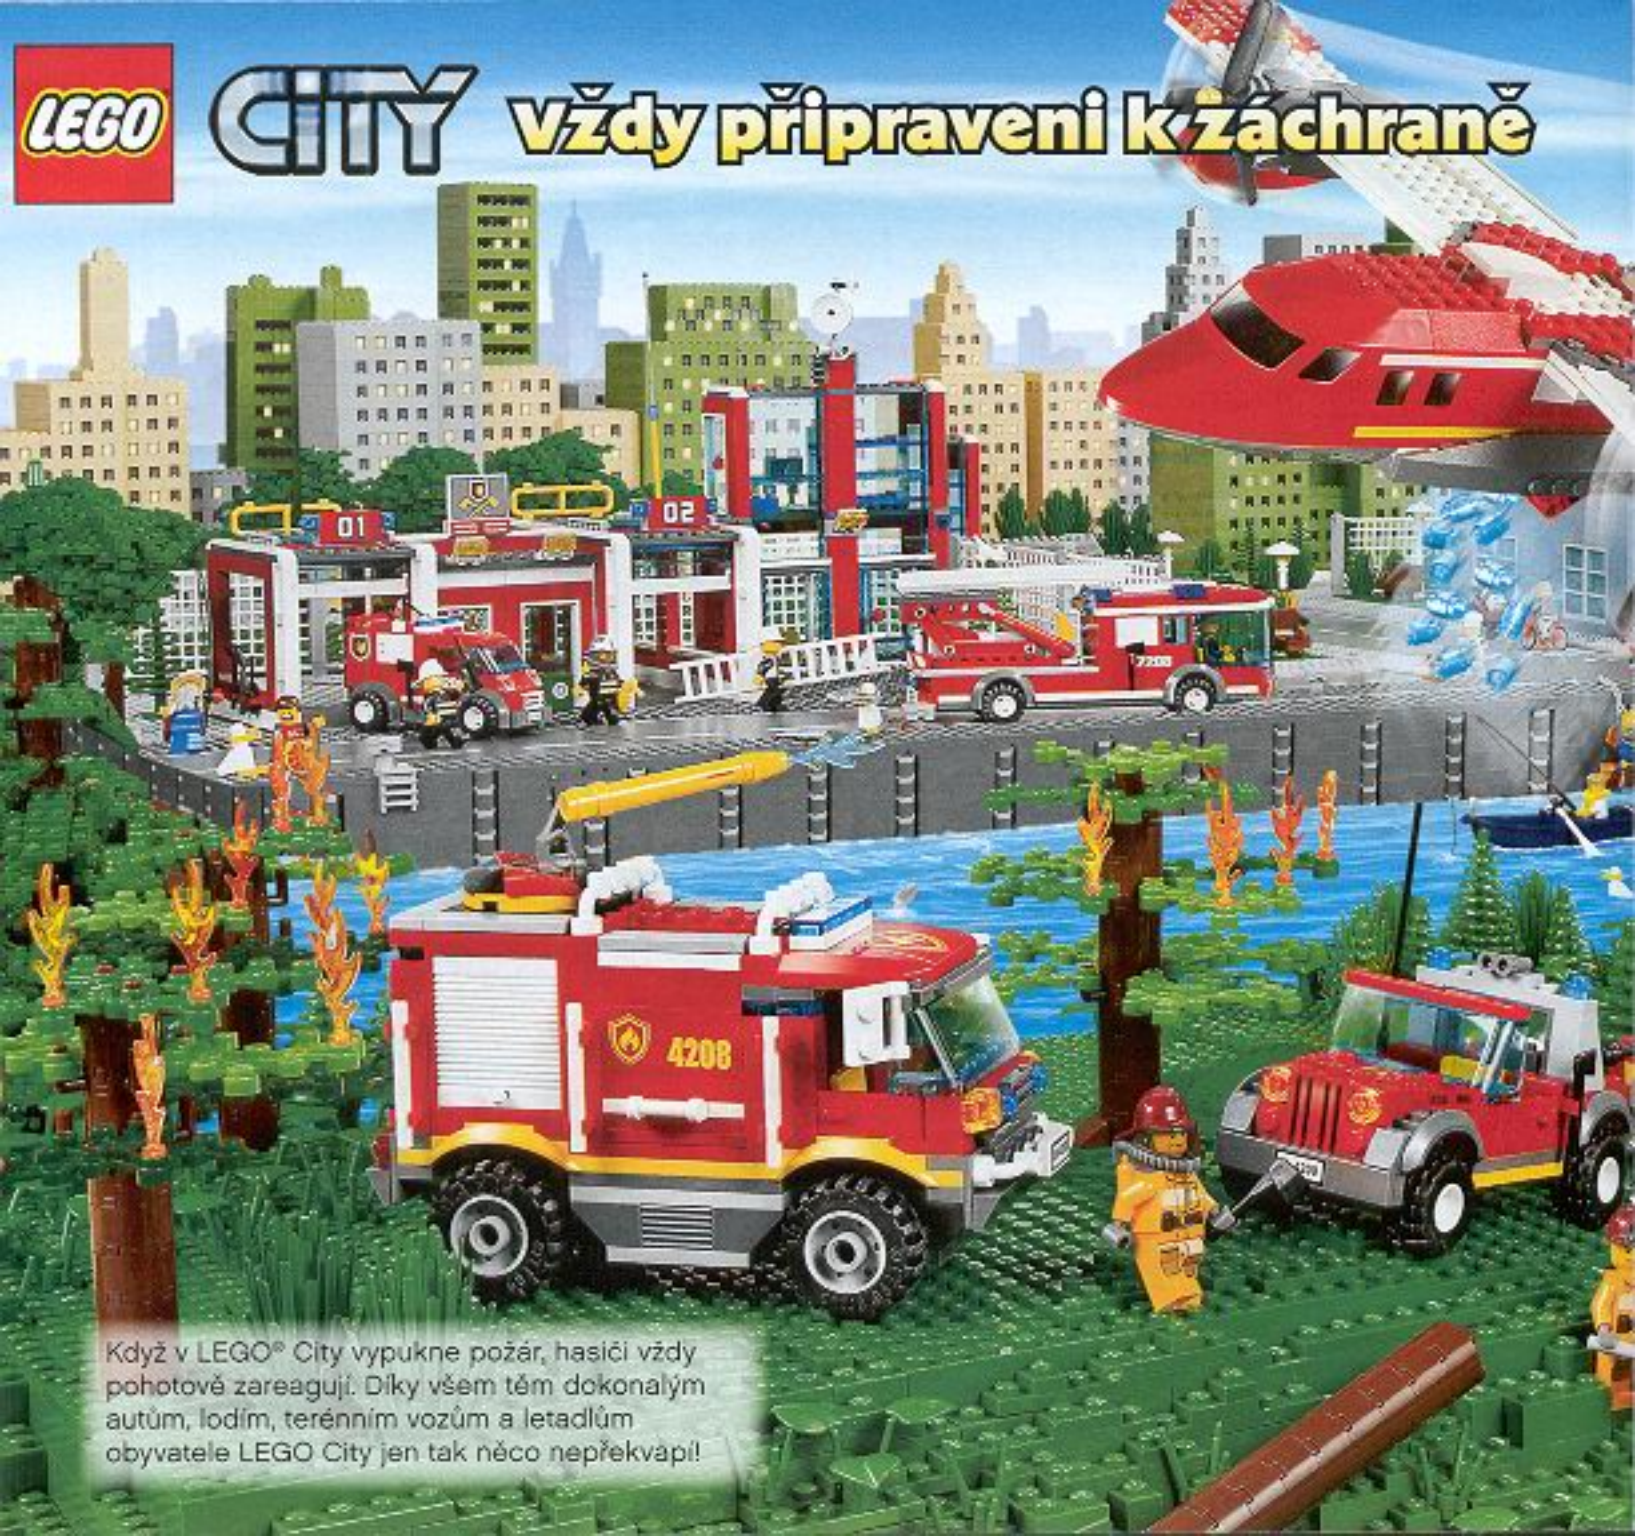

7498
Policejní stanice
6-12 let.
Doporučená cena: 2699,-

5-12
let

LEGO CITY

CITY vždy připraveni k záchraně

Když v LEGO® City vypukne požár, hasiči vždy pohotově zareagují. Díky všem těm dokonalým autům, lodím, terénním vozům a letadlům obyvatelé LEGO City jen tak něco nepřekvapí!