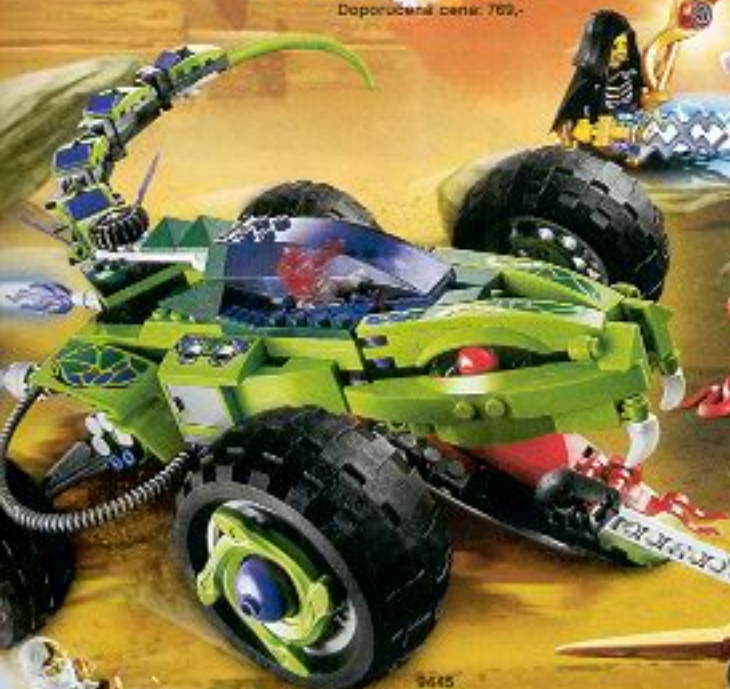

9445
Fangpyrova létka
8-14 let.
Doporučená cena: 1299,-