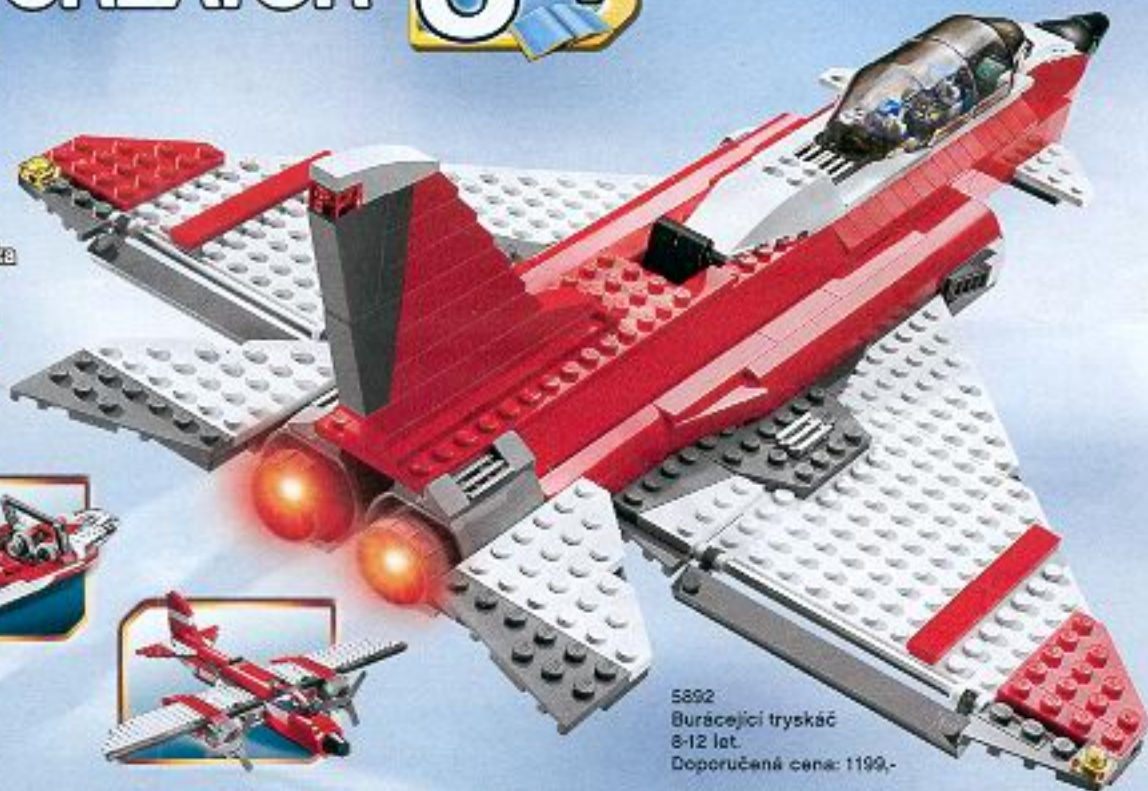

CREATOR 3IN1

2x Světelná kostka