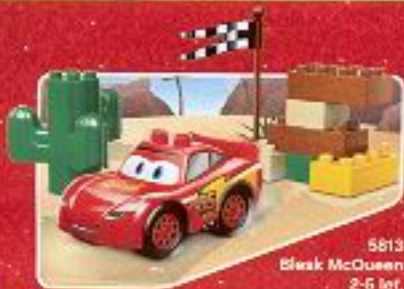

ZÁBAVA S MEDVÍKEM PÚ!

Winnie the Pooh

6945
Piknik medvídků Pú
1½-5 let.
Doporučená cena: 249,-

6946
Tygrová expedice
1½-5 let.
Doporučená cena: 329,-

6947
Domek
Medvídků Pú
1½-5 let.
Doporučená
cena: 799,-

5813
Blesk McQueen
2-6 let.
Doporučená cena: 369,-

5828
Big Bentley
2-6 let.
Doporučená cena: 999,-

© Disney-PIXAR

5816
Mack na cestě
2-6 let.
Doporučená
cena: 1299,-

LEGO**duplo**

Velké sny malých

VSTUP DO BÁJEČNÉHO SVĚTA POHÁDEK