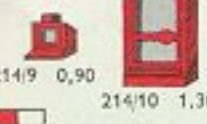

214/1 2,20

214/2 2,00

214/3 2,00

214/4 1,50

214/5 1,50 214/6 1,30

214/7 0,90 214/8 0,90

214/9 0,90 214/10 1,30

214 9 versch. Fenster 1 Tür 13,80

215 6 Balken mit 16 Knöpfen 7,50

216 5 Balken mit 20 Knöpfen 7,50

217 5 Winkelsteine 7,50

219 15 Bausteine mit 6 Knöpfen 7,50

220 20 Bausteine mit 4 Knöpfen 7,50

221 26 Bausteine mit 2 Knöpfen 7,50

223 40 Bausteine mit 1 Knopf, rund 7,50