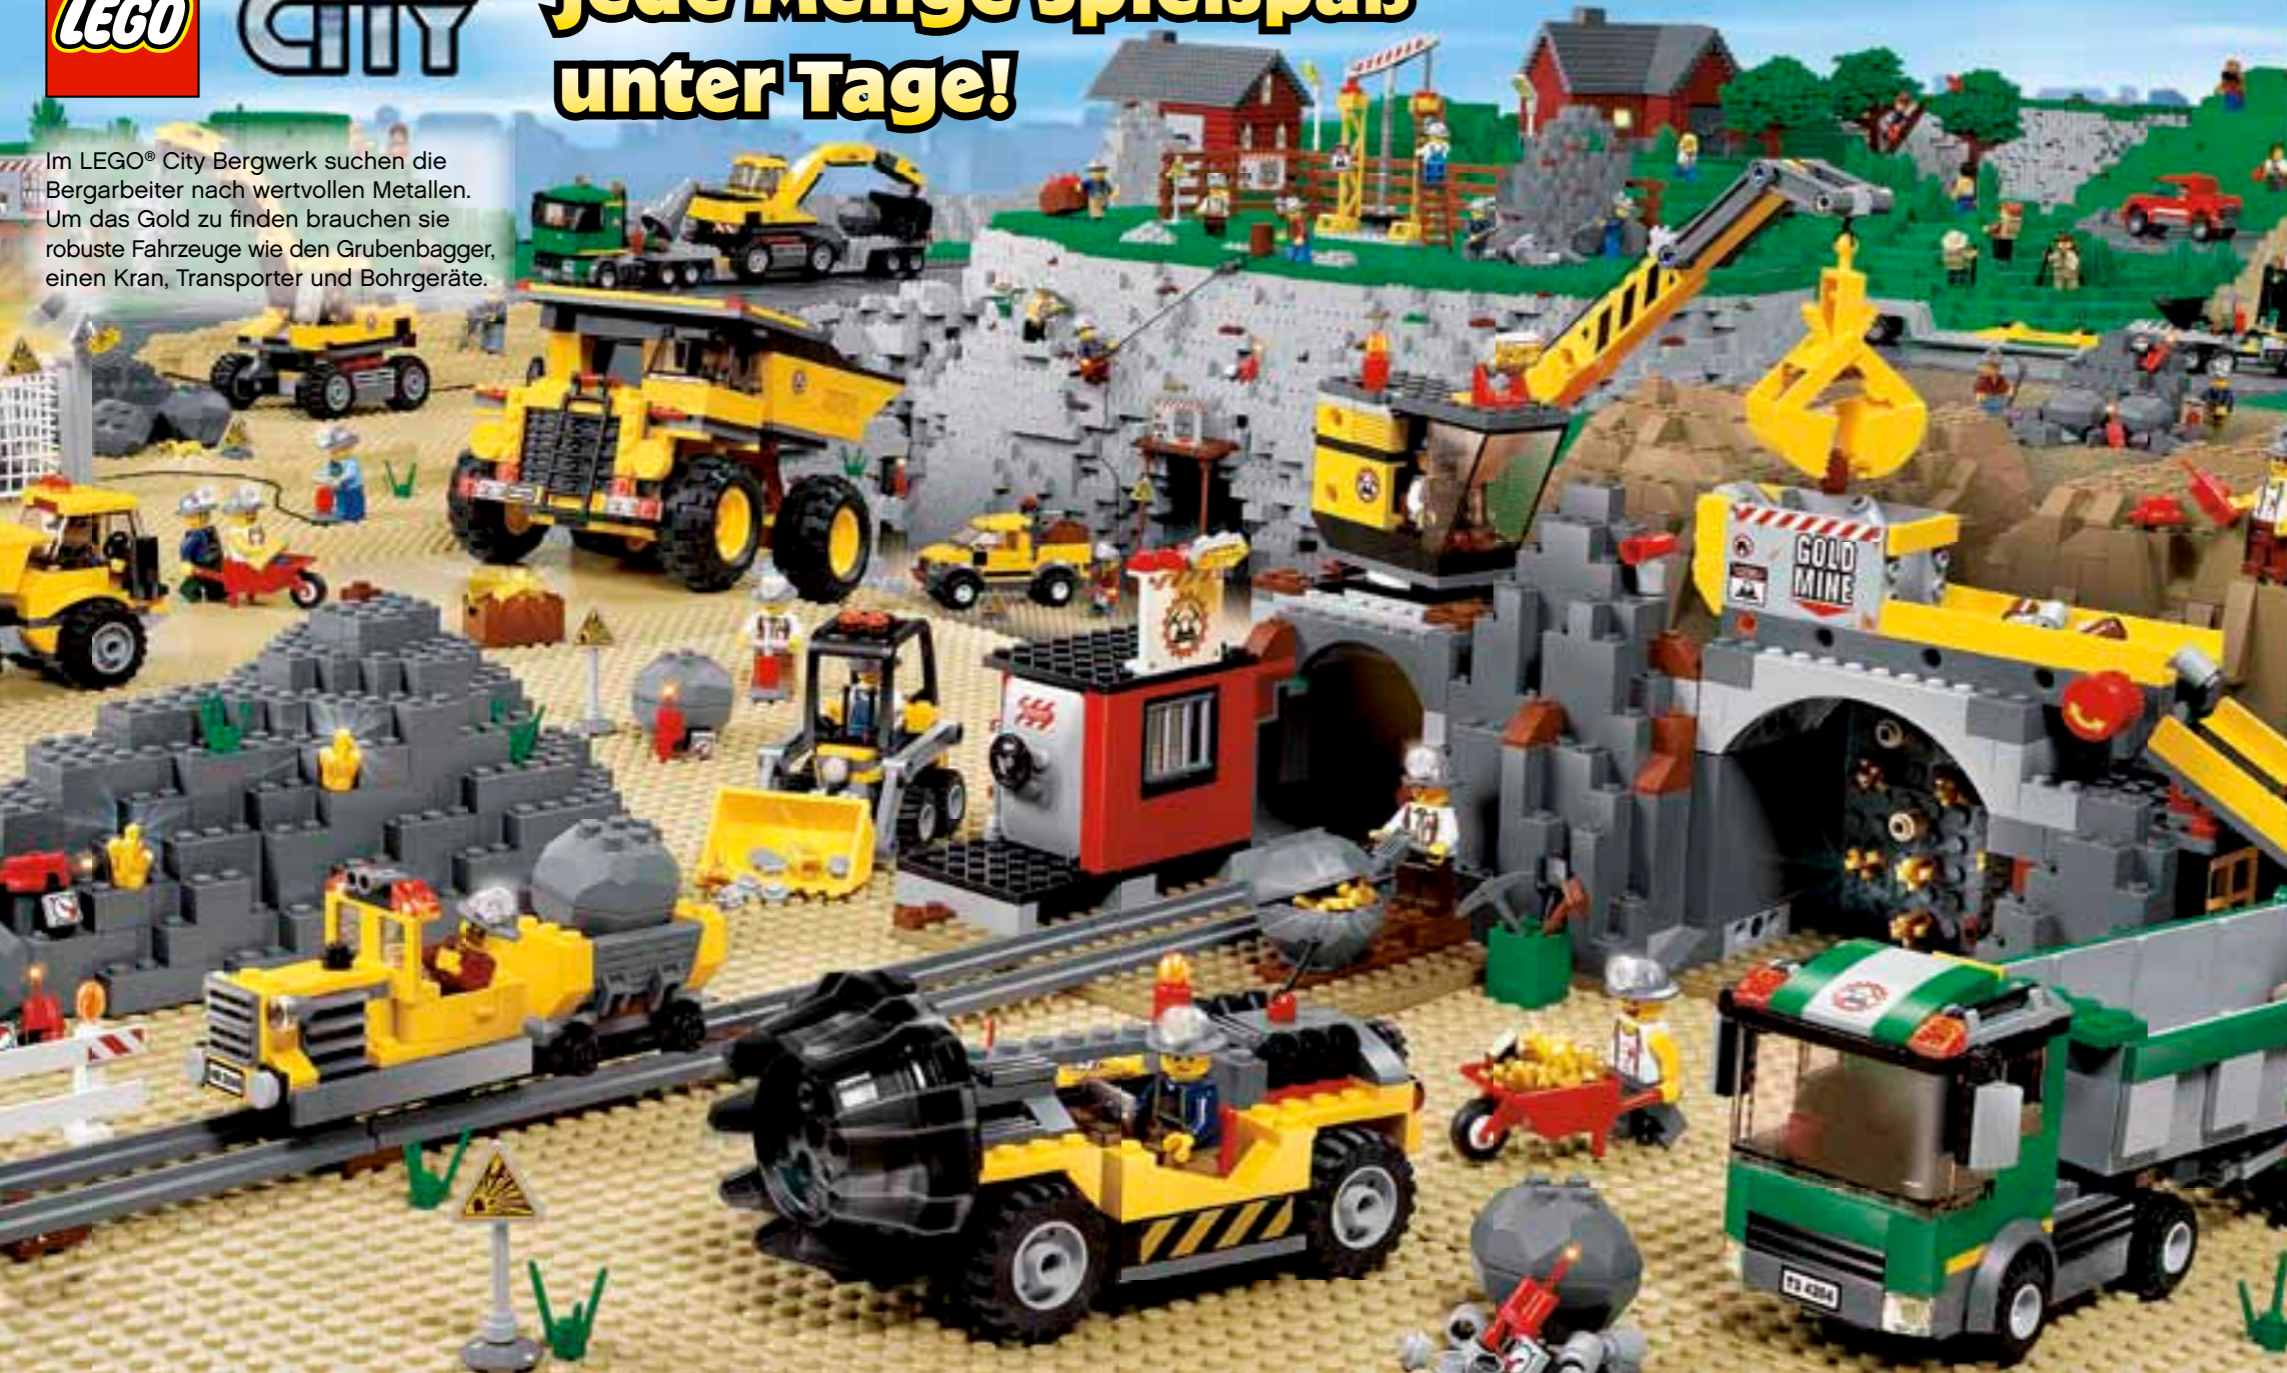

Nur solange der Vorrat reicht

3367 Space Shuttle
5-12 Jahre

3366 Satellitenstartrampe
5-12 Jahre

3365 Mond-Buggy
5-12 Jahre

CITY

Jede Menge Spielspaß unter Tage!

Im LEGO® City Bergwerk suchen die Bergarbeiter nach wertvollen Metallen. Um das Gold zu finden brauchen sie robuste Fahrzeuge wie den Grubenbagger, einen Kran, Transporter und Bohrgeräte.