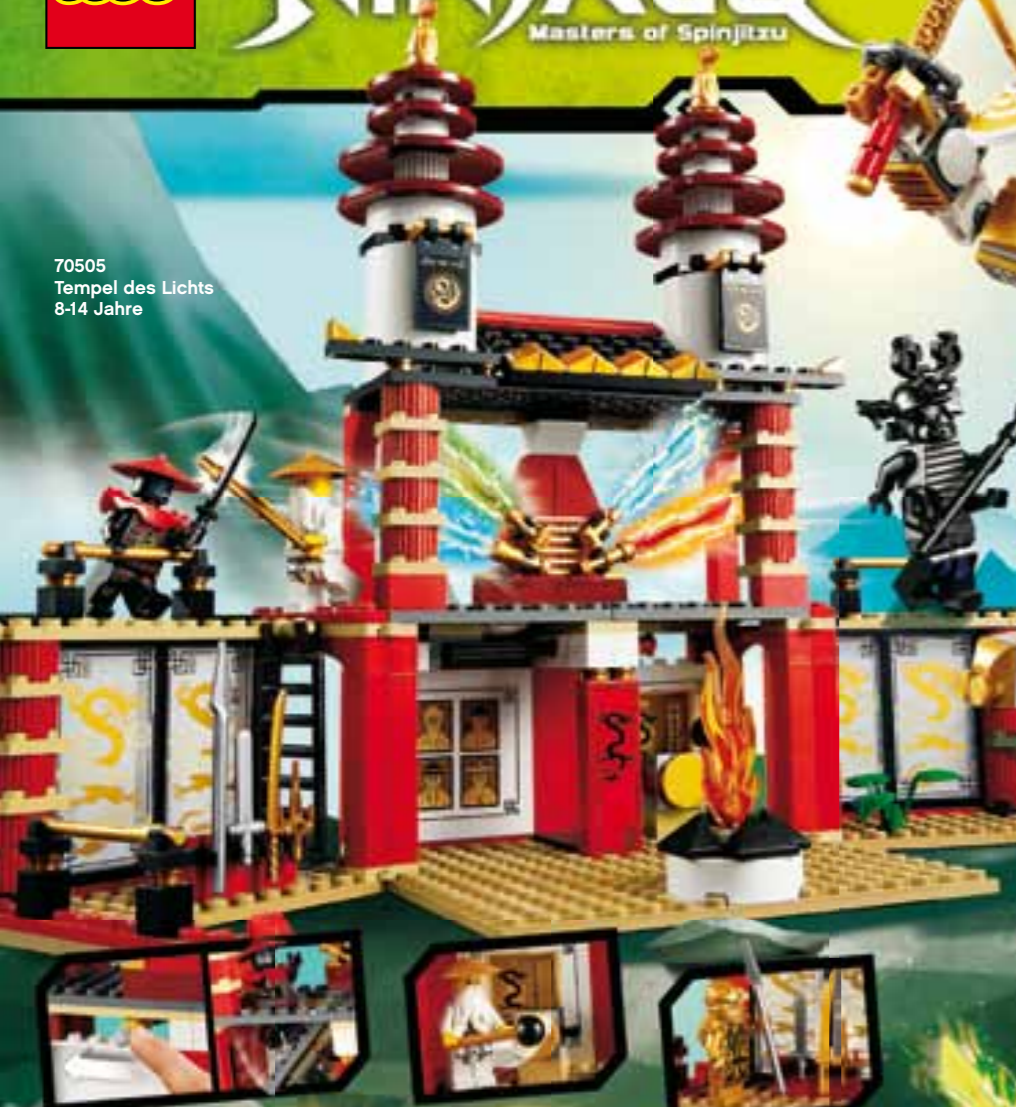

NINJAGO

Masters of Spinjitzu

70505
Tempel des Lichts
8-14 Jahre