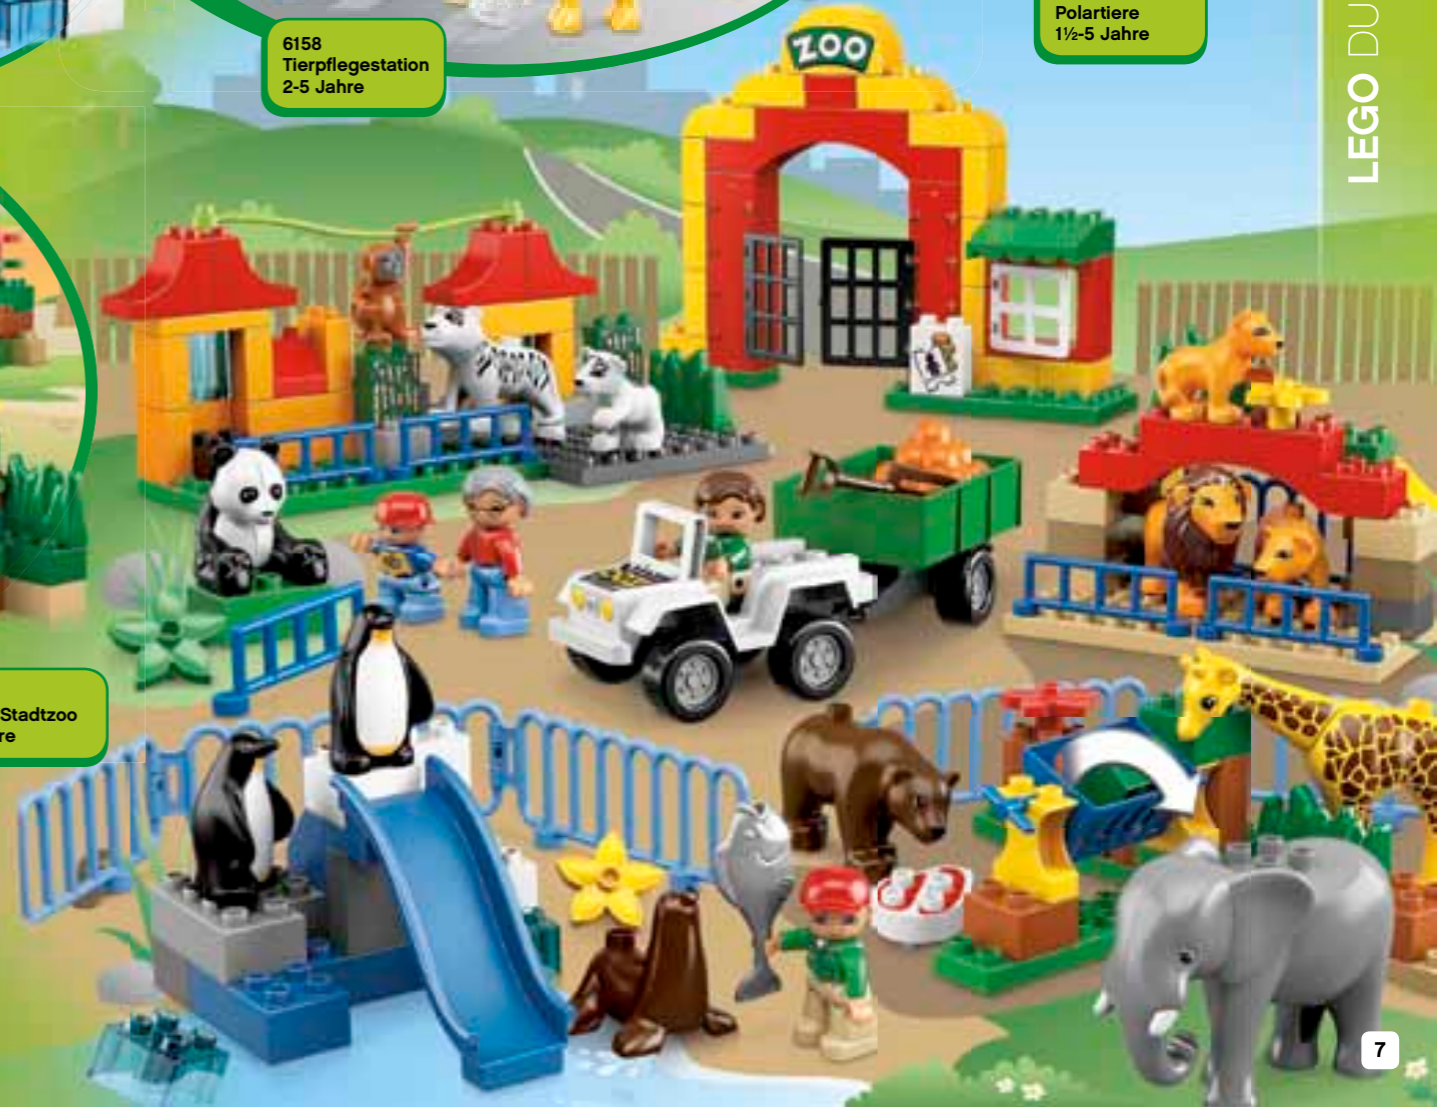

6784 LEGO® DUPLO® Formensortier-Eimer
1½-5 Jahre

10558 Zahlenzug
2-5 Jahre

4632 LEGO® DUPLO® Bauplatten Set
2-5 Jahre

1½-5 Jahre

LEGO DUPLO®

Unendlicher Spielspaß

FÜR ALLE KLEINEN TIERLIEBHABER!

Noch nie hat das Spielen mit Tieren so viel Spaß gemacht! Ob im Zoo oder auf Safari – überall trifft man süße Tiere, um die man sich kümmern kann und die gefüttert werden wollen.

NEU
Januar

10502
Safari-Bus
2-5 Jahre

4962
Tierbabys
2-5 Jahre

6158
Tierpflegestation
2-5 Jahre

NEU
Januar

10501
Polartiere
1½-5 Jahre

6173
Pandabär
1½-5 Jahre

6156
Safari-Abenteuer
2-5 Jahre

6172
Zootransporter
2-5 Jahre

6157
Großer Stadtzoo
2-5 Jahre

1½-5
Jahre

LEGO DUPLO®

Unendlicher Spielspaß WILLKOMMEN IN DER LEGO® DUPLO® STADT!

Lade die Mülltonnen auf und kippe sie in das Müllfahrzeug oder hilf dabei die Pferde im Stall zu füttern. Bevor es dann zurück nach Hause ins Familienhaus geht, ist immer noch Zeit für eine spannende und atemberaubende Vorstellung im großen Zirkus. In der LEGO® DUPLO® Stadt ist immer etwas los!

Gerade bringt der Krankenwagen eine neue Patientin in die Notaufnahme des LEGO® DUPLO® Krankenhaus. Sofort kümmert sich der Arzt um die Frau, damit es ihr schon bald wieder besser geht. Hilf' dem Arzt und den Pflägern auch die anderen Patienten zu behandeln, damit bald wieder alle gesund sind.