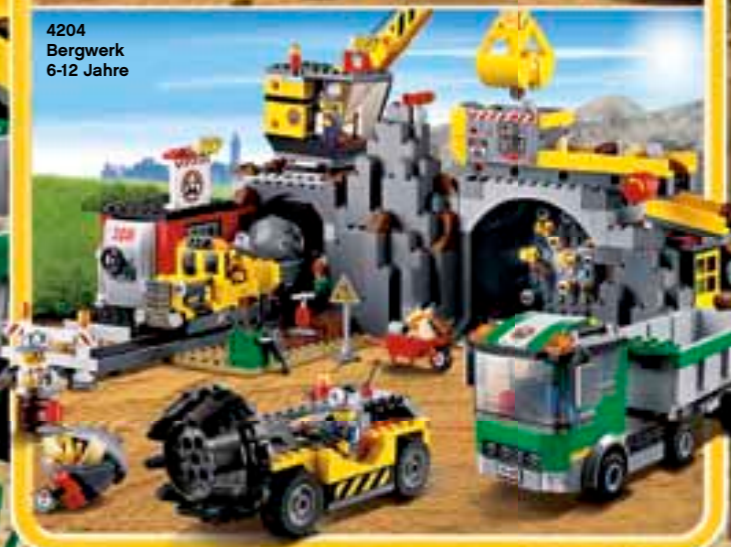

5-12
Jahre

LEGO CITY