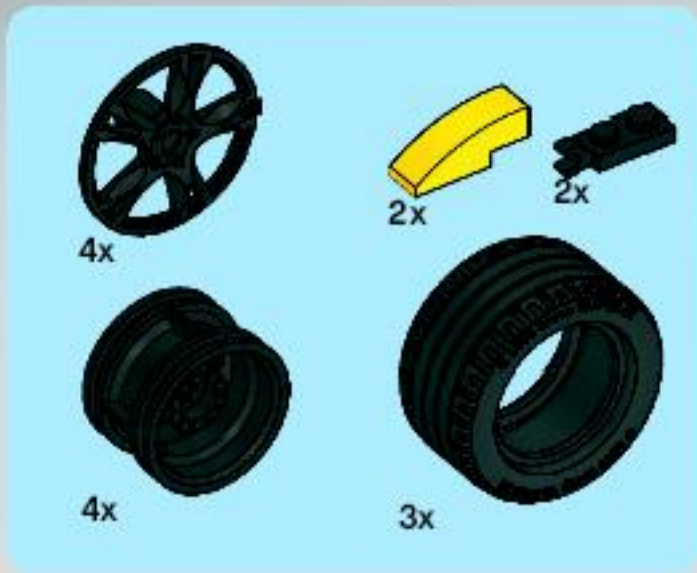

7

80

81

82

83

CREATOR

6743

LEGO