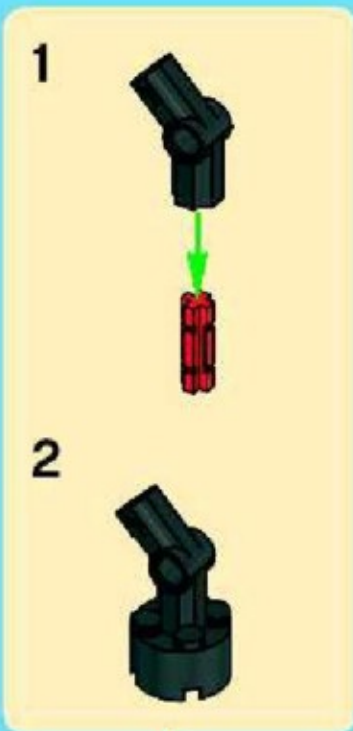

1x

1x

1x

1x

37

38

8294

LEGO
TECHNIC
+ Power Functions