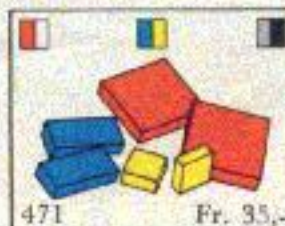

De kleurvakjes wijzen de samenstelling van de kleuren in de verschillende dozen aan.
Een punt betekent dat deze dozen blauw en geel elementen bevatten.

Indicazioni di colore dei diversi pezzi.
Aanzijking van de kleuren der elementen:

	Rouge	Roed
	Blanc	wit
	Bleu	Blauw
	Jaune	geel
	Incertain	onbepaald
	gris	grijs
	noir	zwart
	vert	groen

423 Fr. 35,-

Briques courbées et rondes
Gebogen en ronde stenen

462 Fr. 35,-

Plaques 2x8 tenons
Platen 2x8 noppen

463 Fr. 35,-

Plaques 4x8 tenons
Platen 4x8 noppen

464 Fr. 35,-

Plaques 6x8 tenons
Platen 6x8 noppen

470 Fr. 35,-

Éléments 1x3 Elementen

471 Fr. 35,-

Brique cache-tenons
Dekstenen