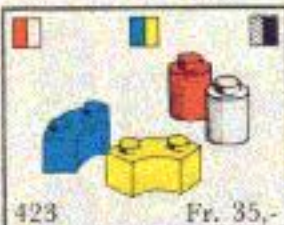

423 Fr. 35,-

Briques courbées et rondes
Gebogen en ronde stenen