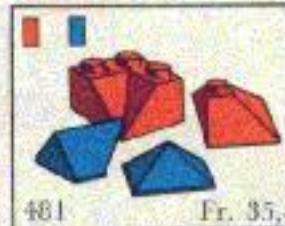

481 Fr. 35,-

Briques inclinées
Schuine stenen