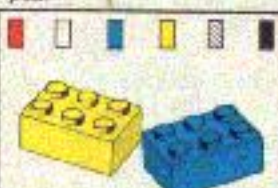

419 Fr. 35,-

Briques à 6 tenons
Stenen met 6 noppen