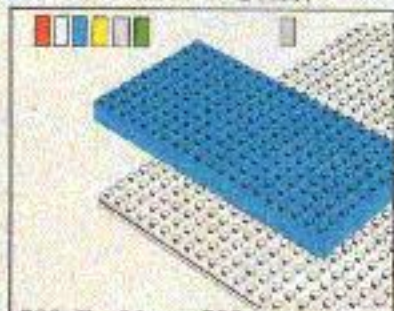

492
493 à Fr. 35,-

Drapeaux internationaux
Internationale vlaggen

494 Fr. 35,-

Clôtures et portillons
Omhèining en deurtjes

- 601 Morris 1100 Fr. 16,- 603 Citroën DS 19 Fr. 16,- 605 Fiat 1800 Fr. 16,- 607 VW Bus Fr. 16,-
 649 Camion citerne SHELL/Tankwagen SHELL Fr. 40,- 651 Camion/Vrachtwagen Fr. 30,-
 652 Camion avec remorque/Vrachtwagen met aanhangwagen Fr. 40,- 653 Camion/Vrachtwagen Fr. 20,-
 654 Camion avec remorque/Vrachtwagen met aanhangwagen Fr. 30,-
 655 Voiture échelle pompiers/Brandweer ladderwagen Fr. 30,- 656 Dépanneuse/Kraanwagen Fr. 25,-
 657 Camion frigorifique/Koelwagen Fr. 40,- 659 VW Pick-up Fr. 16,- 661 VW 1200 Fr. 16,-
 664 Mercedes 220 S Fr. 16,- 666 Mercedes 190 SL Fr. 16,- 667 VW 1500 Fr. 16,-
 668 Ford Taunus 17 Fr. 16,-