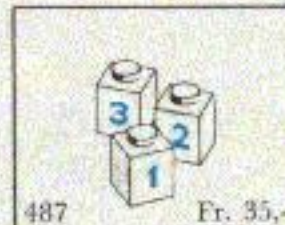

480 Fr. 35,-

Briques inclinées
Schuine stenen

481 Fr. 35,-

Briques inclinées
Schuine stenen

485 Fr. 35,-

Brique lumineuse
Lichtsteen

487 Fr. 35,-

Chiffres
Cijfers