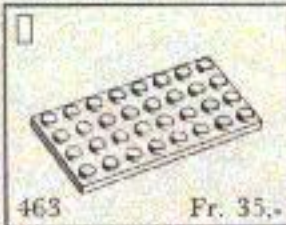

463 Fr. 35,-

Plaques 4x8 tenons
Platen 4x8 noppen