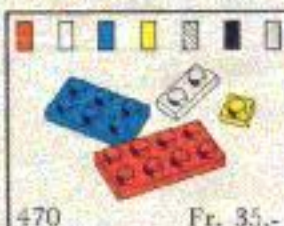

470 Fr. 35,-

Éléments 1x3 Elementen