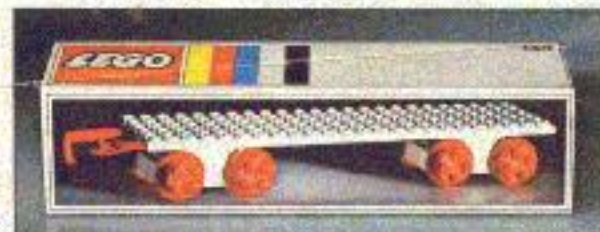

153 Boîte complémentaire: 1 grand chassis
Aanvullingsdoos: 1 groot onderstel Fr. 70,-