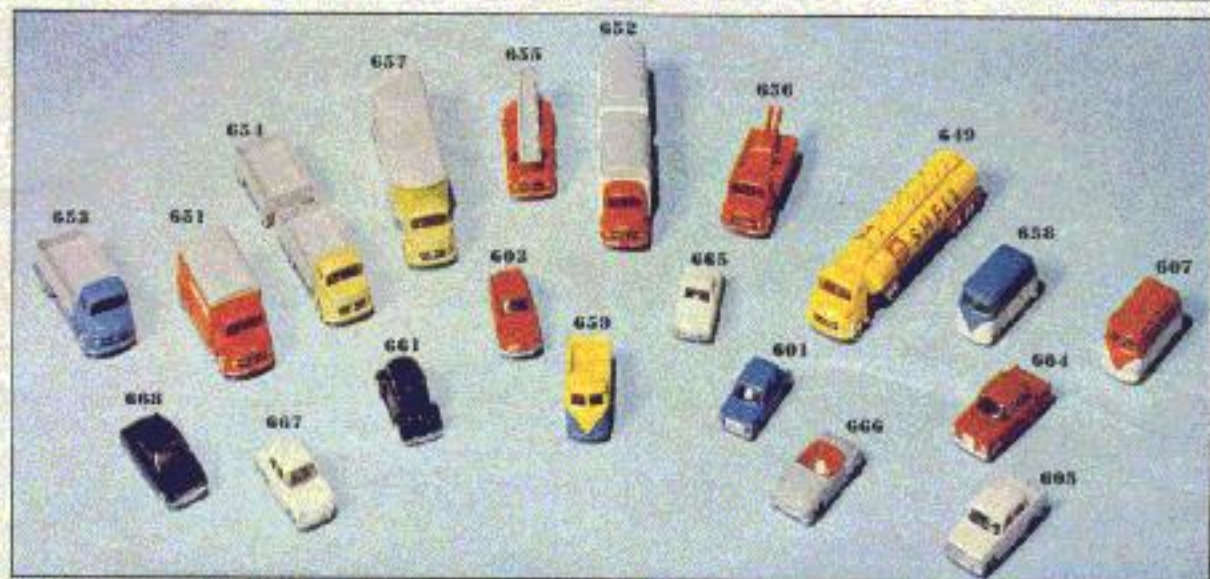

1. 601 Morris 1100 Fr. 16,- 603 Citroën DS 19 Fr. 16,- 605 Fiat 1800 Fr. 16,- 607 VW Bus Fr. 16,-
   649 Camion citerne SHELL/Tankwagen SHELL Fr. 40,- 651 Camion/Vrachtwagen Fr. 30,-
   652 Camion avec remorque/Vrachtwagen met aanhangwagen Fr. 40,- 653 Camion/Vrachtwagen Fr. 20,-
   654 Camion avec remorque/Vrachtwagen met aanhangwagen Fr. 30,-
   655 Voiture échelle pompiers/Brandweer ladderwagen Fr. 30,- 656 Dépanneuse/Kraanwagen Fr. 25,-
   657 Camion frigorifique/Koelwagen Fr. 40,- 659 VW Pick-up Fr. 16,- 661 VW 1200 Fr. 16,-
   664 Mercedes 220 S Fr. 16,- 666 Mercedes 190 SL Fr. 16,- 667 VW 1500 Fr. 16,-
   668 Ford Taunus 17 Fr. 16,-