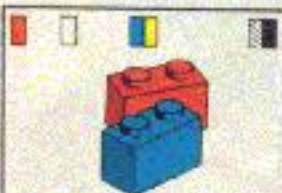

421 Fr. 35,-

Briques à 2 tenons
Stenen met 2 noppen