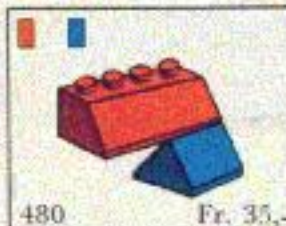

463 Fr. 35,-

Plaques 4x8 tenons
Platen 4x8 noppen

464 Fr. 35,-

Plaques 6x8 tenons
Platen 6x8 noppen

470 Fr. 35,-

Éléments 1x3 Elementen

471 Fr. 35,-

Brique cache-tenons
Dekstenen