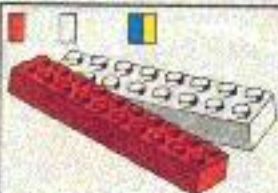

415 Fr. 35,-

Poutres à 16 et 20 tenons
Balken met 16 en 20 noppen