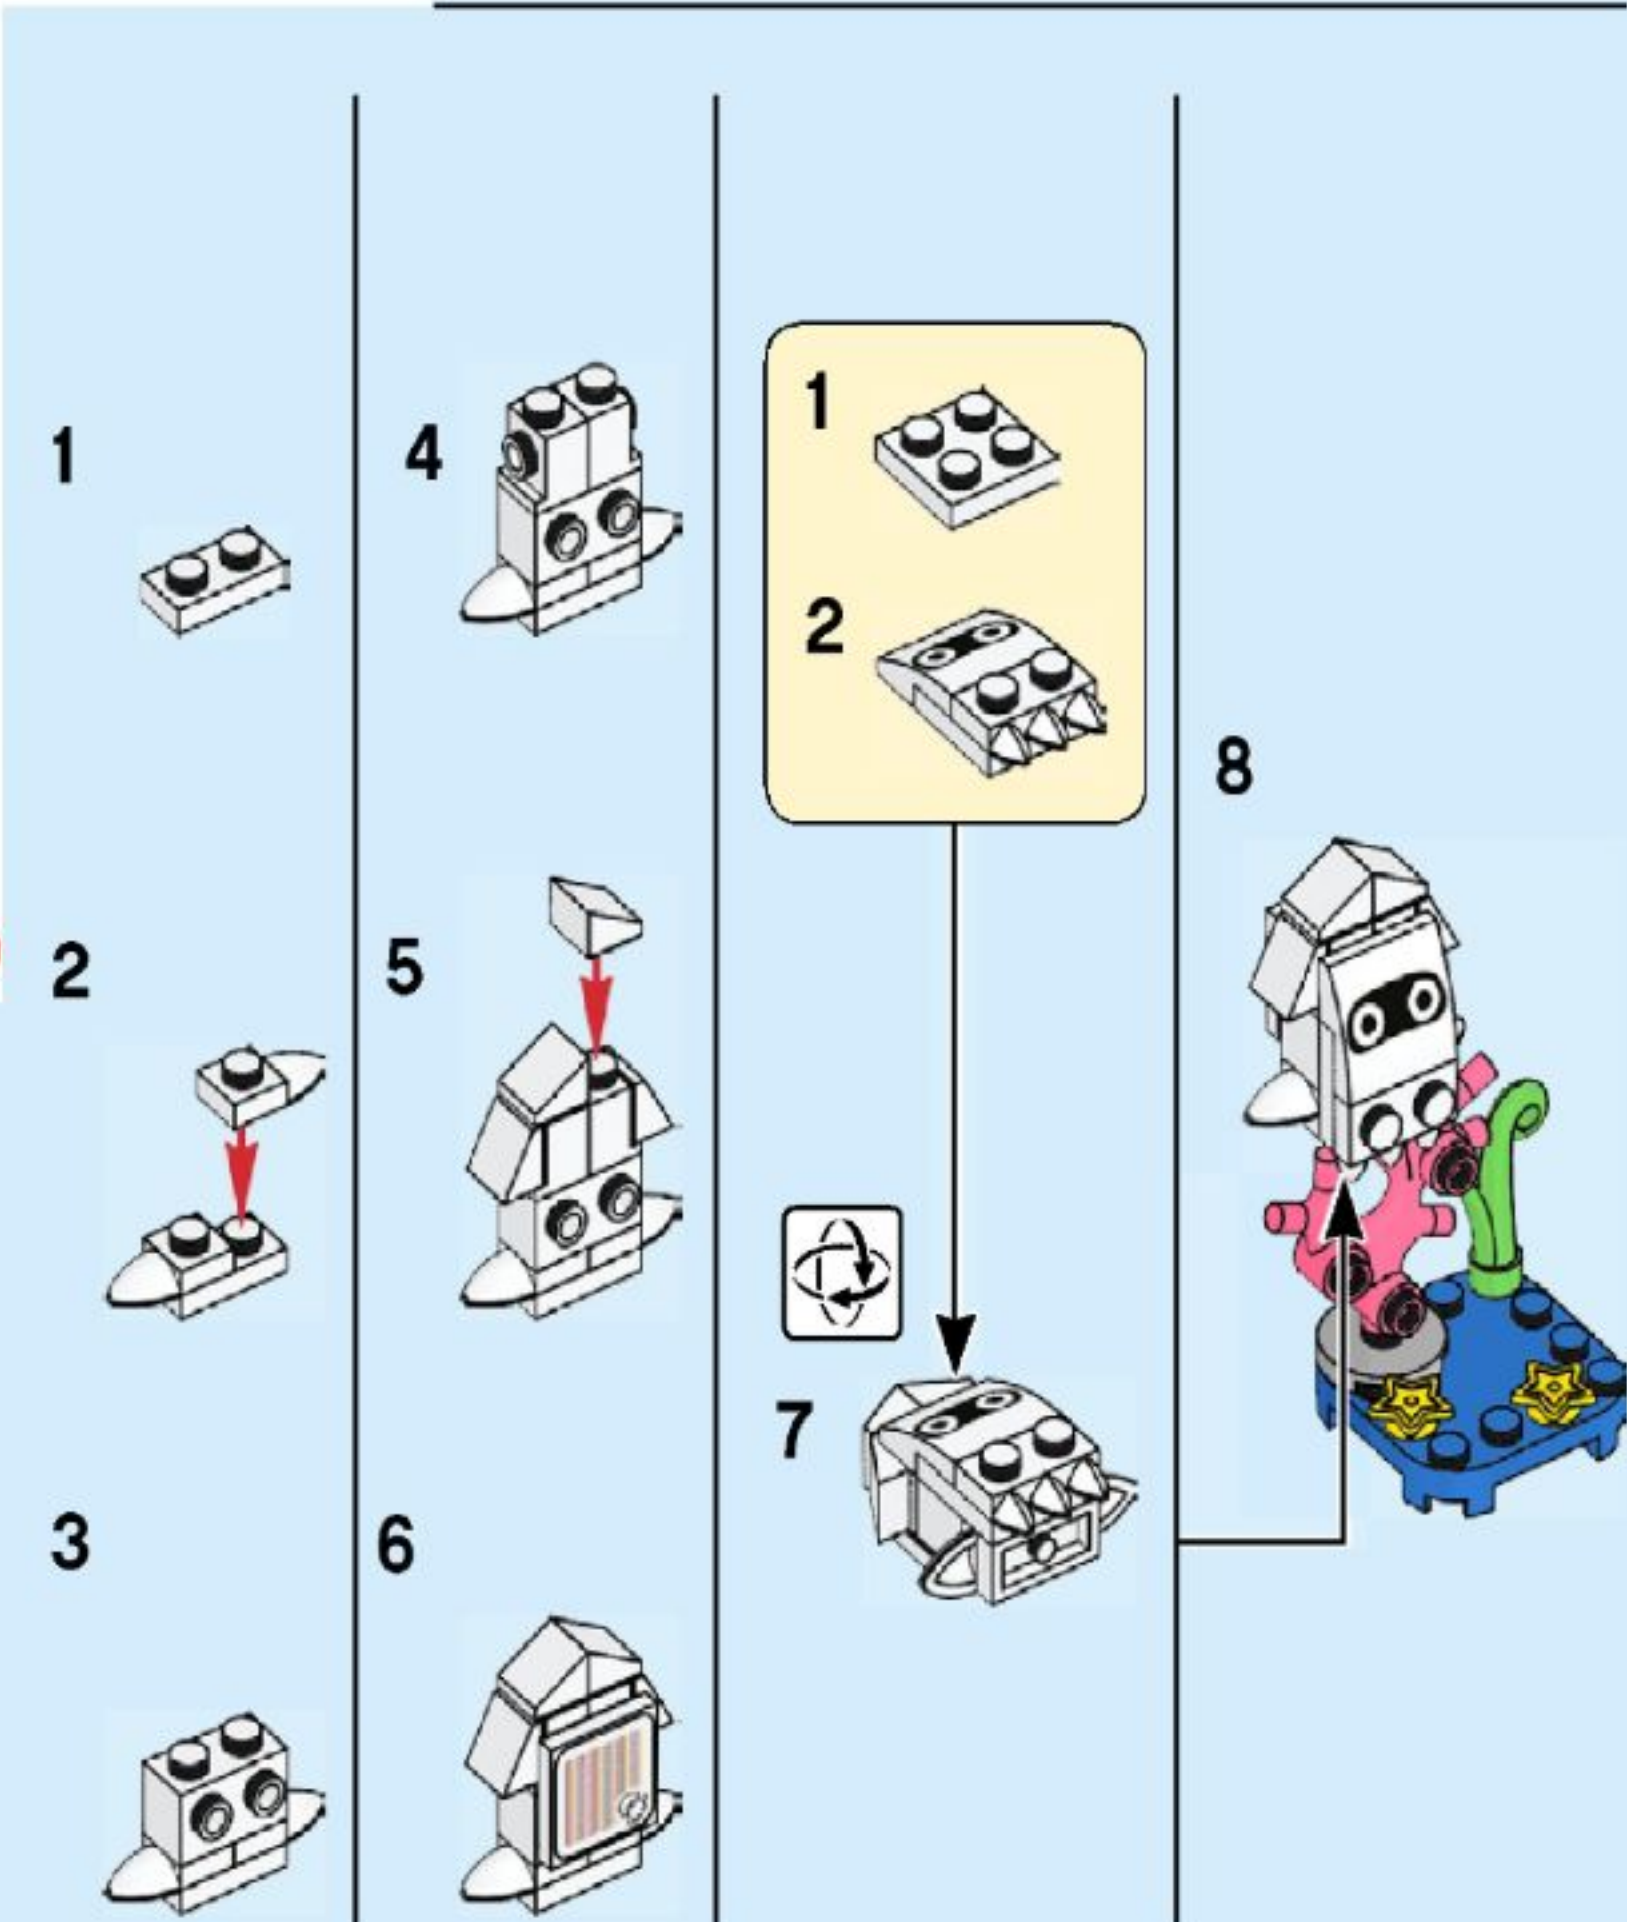

71361  
6333961

[LEGO.com/supermario](http://LEGO.com/supermario)

71360

Starter Course 71360 needed

Niveau de départ 71360 nécessaire

Se necesita el set Recorrido Inicial (71360)

71361

Get the app for more fun!  
Obtenez l'appli pour plus de jeu !  
¡Descarga la app para divertirte todavía más!

Check for compatibility  
Vérifier la compatibilité  
Comprueba tu compatibilidad

[LEGO.com/devicecheck](https://www.lego.com/devicecheck)

LEGO® Super Mario™

Bullet Bill  
Bill Balle  
Bill Bala

Peepa  
Paltrak  
Fantasmirón