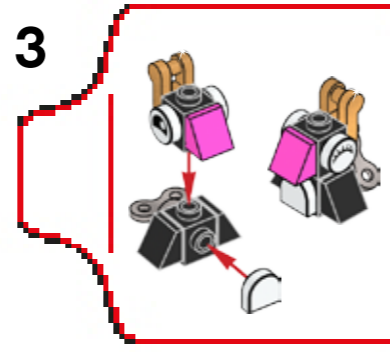

38mm

TOP