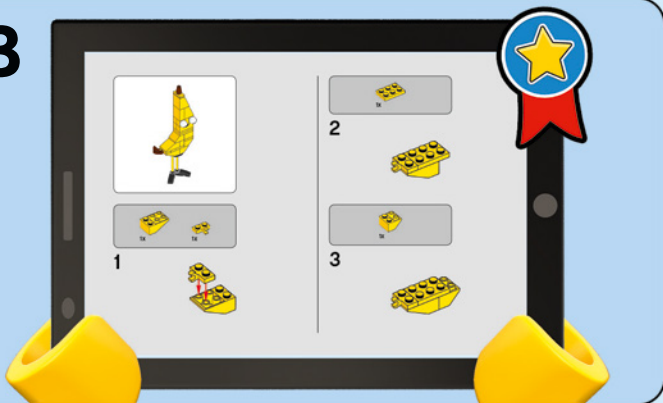

THE
LEGO
MOVIE

70824

1

2

3

LEGO.com/apps

Check for compatibility

Kompatibilität prüfen