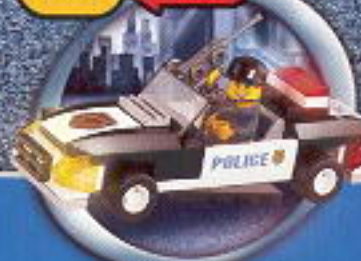

4110 Rovné trasy  
Od 4 let.  
Doporučená cena: 259,-

4109 Zatáčky  
Od 4 let.  
Doporučená cena: 259,-

4108 Křižovatka  
ve tvaru T  
Od 4 let.  
Doporučená cena: 259,-

6+

VEK

LEGO WORLD CITY

NOVINKA → září

NOVINKA → září

7035 Policejní základna  
Od 8 let.  
Doporučená cena: 1.039,-

NOVINKA → září

NOVINKA → září

7030  
Policejní vůz  
Od 6 let.  
Doporučená cena: 149,-

7032  
Dálniční hlídka a auto  
pro tajné operace  
Od 7 let.  
Doporučená cena: 459,-