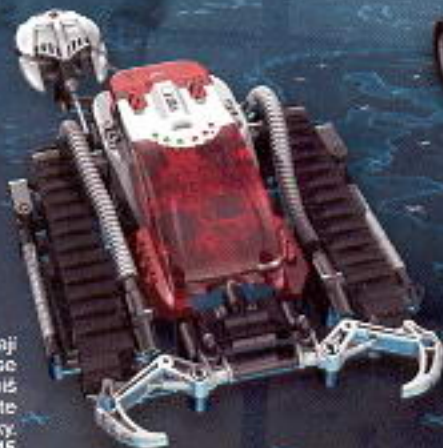

Tento robot, hlubí jako stín, je dokonale pro akce náročná na časovou přesnost. Díky 3 kolovému pohonu je neskutečně rychlý a děsíva síla jeho paže mu umožňuje splnit misi tak rychle, že se žádný agent neodvážá přit mlu do cesty.

3808 Shadowstrike S70

Od 9 let.

Doporučená cena: 2.929,-

Se svými přesnými pneumatikami, které připomínají tank, a rychlou akcí je tento robot ideální pro mise vyžadující vysokou vydrž. Možná se zdá stavěný spíš pro sílu než pro rychlost, ale nikdy nepodceňujte jeho bleskové reflexy.

3807 Snaptrax S45

Od 9 let.

Doporučená cena: 2.929,-