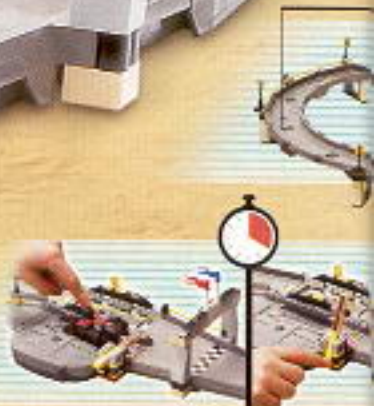

RACERS

Skvělý design dráhy a volbou 4 různých okruhů a 4 možností designu aut. Takтика je základ. Potřebujete dobít elektrický motor v dobějcím boxu nebo zvládnete ještě jedno kolo se soupeřem, který vás podlé přes skákač rampu či na tresky okruh? Sledujte pozorně počítání kol - kdo vyhraje tentokrát?!

8364 Multi Challenge Race Track
(Závodní dráha s různými překážkami)
Od 7 let.
Doporučená cena: 3.549,-

NOVINKA září