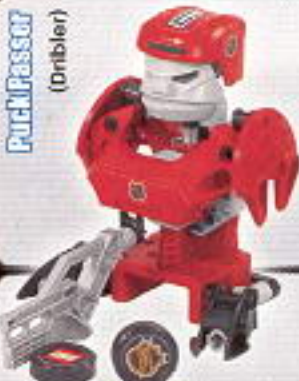

PuckPassor
(Dribler)