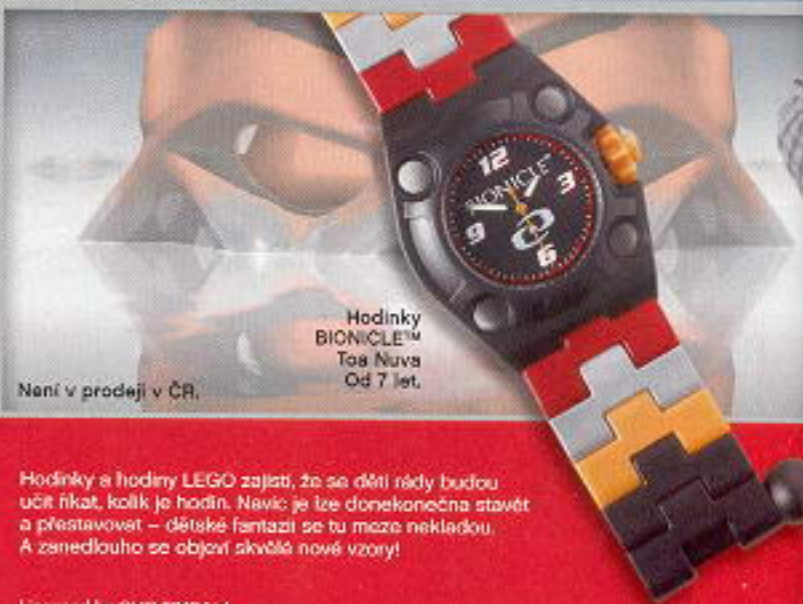

LEGO board games are licensed by Warren Industries.

NOVINKA srpen

Hodinky  
LEGO Sports  
Od 5 let.

NOVINKA srpen

Není v prodeji  
v ČR.

Hodinky  
LEGO Creator  
Od 5 let.

Hodinky  
LEGO BELVILLE  
Od 5 let.

Není v prodeji v ČR.

Hodinky  
LEGO BELVILLE  
Od 5 let.

Není v prodeji v ČR.

Hodinky  
BIONICLE™  
Toa Nuva  
Od 7 let.

Hodinky a hodiny LEGO zajatí, že se děti rády budou  
učit říkat, kolik je hodin. Navíc je lze donekonečna stavět  
a přestavovat – dětské fantazii se tu meze nekladou.  
A zanedlouho se objeví skvělé nové vzory!