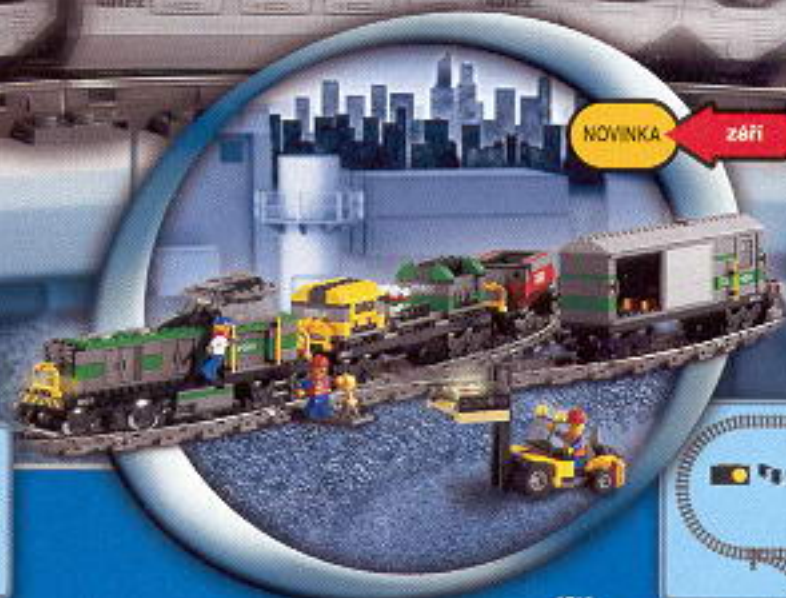

4512
Nákladní vlak
Od 8 let.
Doporučená cena: 5.299,-

LEGO WORLD CITY