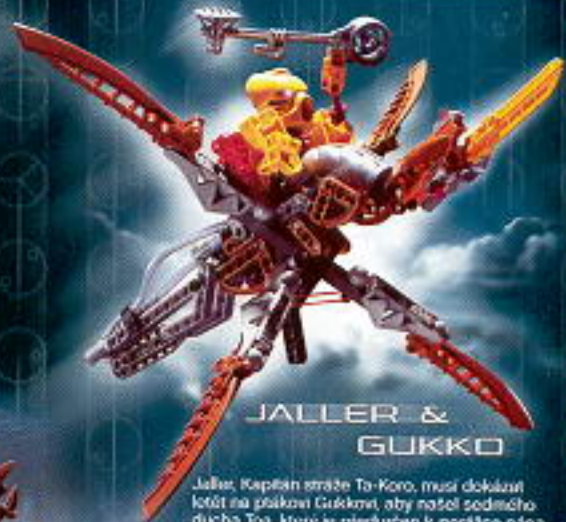

### JALLER & GUKKO

Jaller, Kapitán stráže To-Koro, musí dokázat ložít na palčiví Gukkovy, aby našel sedmého ducha Toa, který je předurčen k porážce pána stínů Makuty! Obsahuje figurky Jaller a Gukko.  
8594 Jaller a Gukko  
Od 8 let.  
Doporučená cena: 749,-