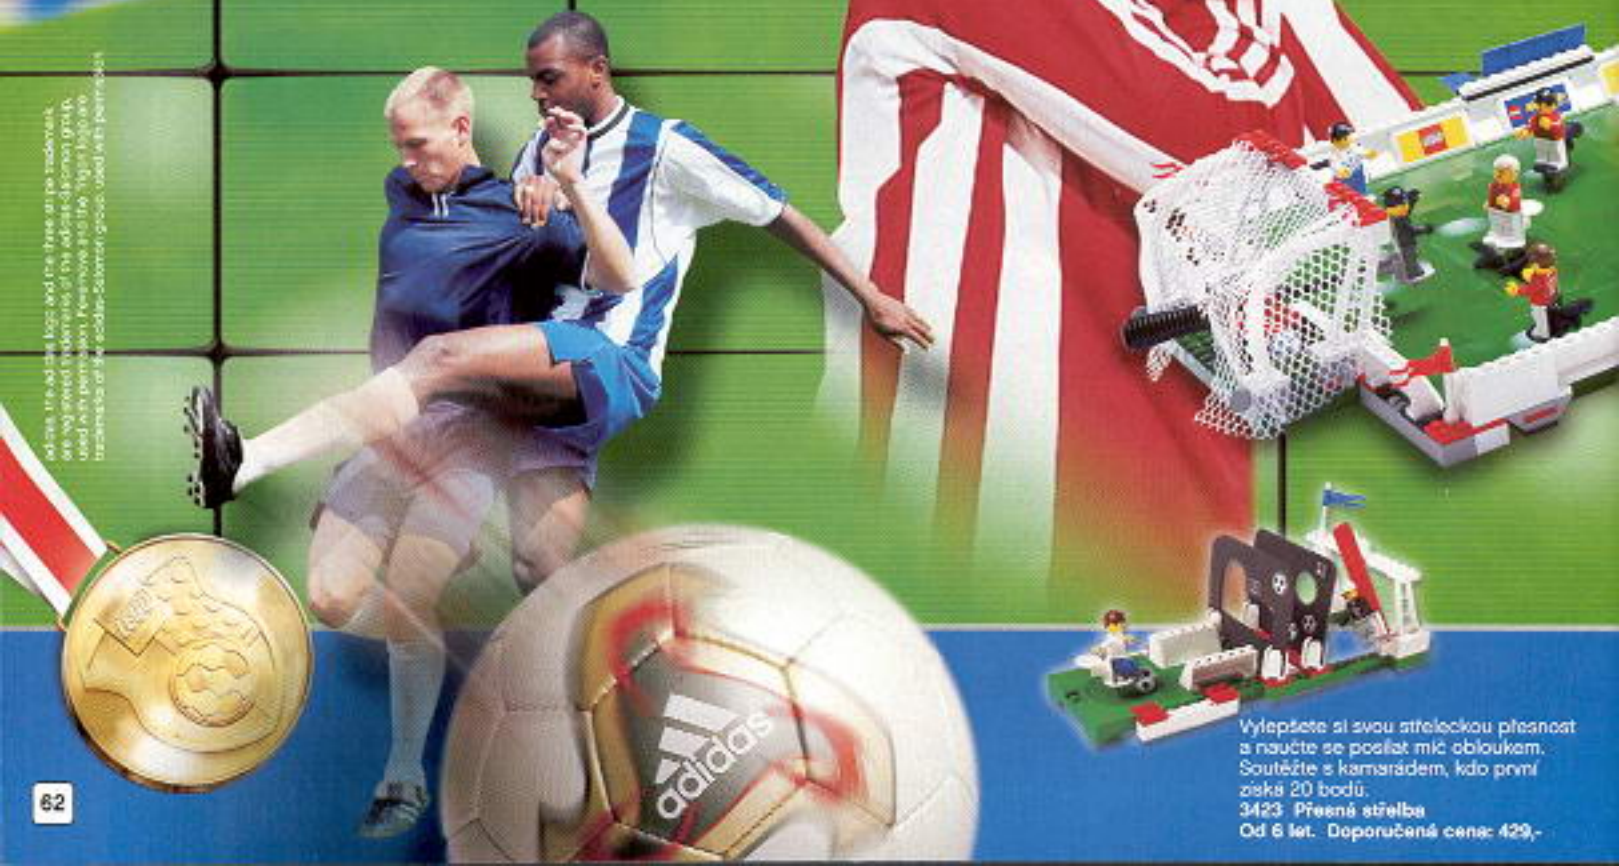

LEGO

SPORTS

DOVEDI SVŮJ TÝM DO FINÁLE!

S FOTBALOVOU ŘADOU LEGO®
MŮŽETE TRÉNOVAT STRATEGII
A TAKTIKU, SKVĚLÉ ZÁSAHY
I ÚTOKY NA BRÁNU!

adidas, the adidas logo and the three stripes trademark are registered trademarks of the adidas company group, used as the permission. Konami and the "Liga" logo are trademarks of the Konami-Sabotage group, used with permission.

Vylepšete si svou střeleckou přesnost
a naučte se posílat míč obloukem.
Soutěžte s kamarádem, kdo první
získá 20 bodů.
3423 Přenesí střelba
Od 6 let. Doporučená cena: 429,-