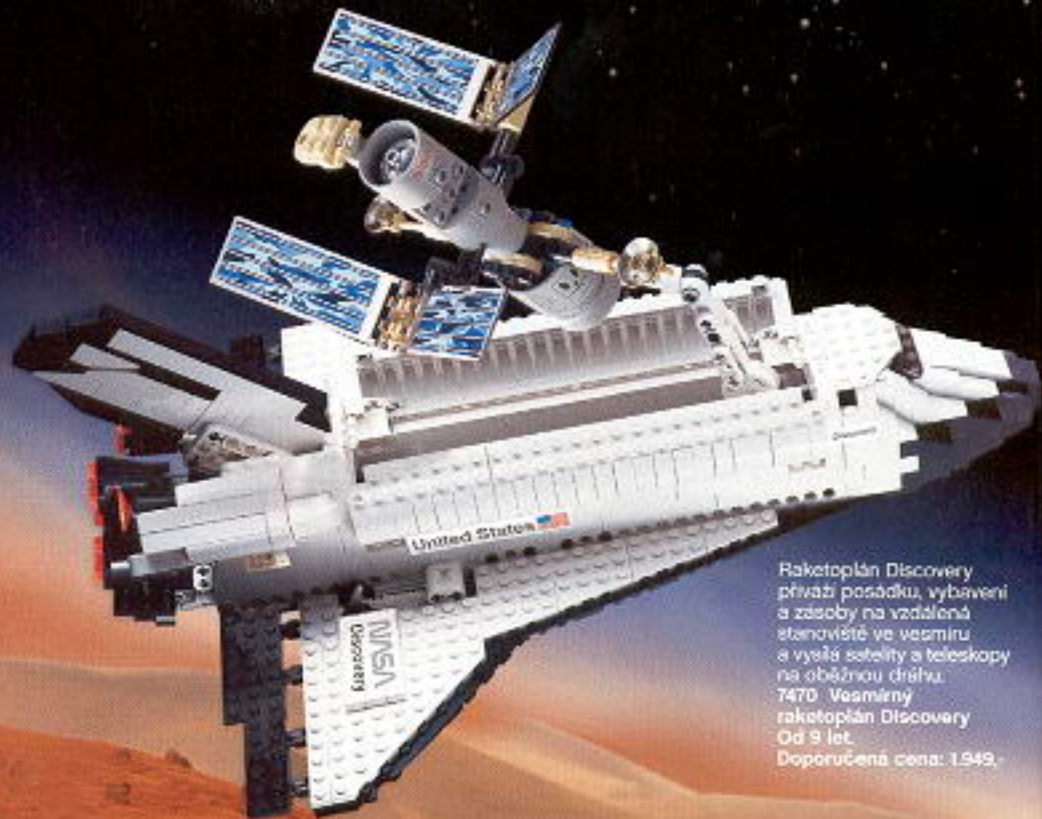

LEGO® Discovery™, detailně propracovaný model vesmírné lodi, vám umožní znovu sehrát slavné vesmírné mise a zažít vzrušení kosmonauta. Představte si například, že se v roce 2003 účastníte mise na Mars, která zkoumá skály a půdu a snaží se odhalit historii vody na Marsu.

LEGO Discovery vám nabízí spoustu příležitostí zkoumat tajemství vzdálených dimenzí a vytvořit si svou vlastní. Mnoho otázek zůstává nadále nezodpovězeno, ale i tak vám LEGO Discovery pokaždé přinese zajímavá fakta a spoustu dobrodružství.