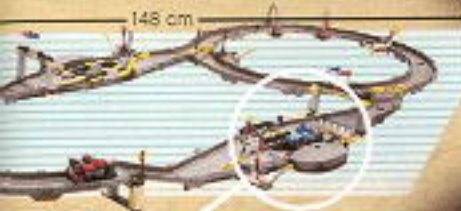

6+  
VEK

LEGO RACERS

Kaskadérská závodní dráha s vozy poháněnými nastavovacím motorem – to je náročná Dráha vede přes hory a pasc, kterými se musíte vyhnout – a když budete šťastni, skončíte v zachráněné síti. A když ne? Ne, tak to zkuste znovu!  
4588 Stunt Race Track (Kaskadérská závodní dráha)  
Od 8 let. Doporučená cena: 799,-