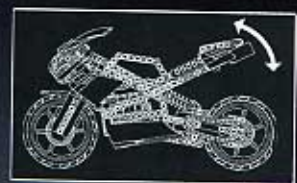

Novità
2006

8282
Quad
Da 7 anni.