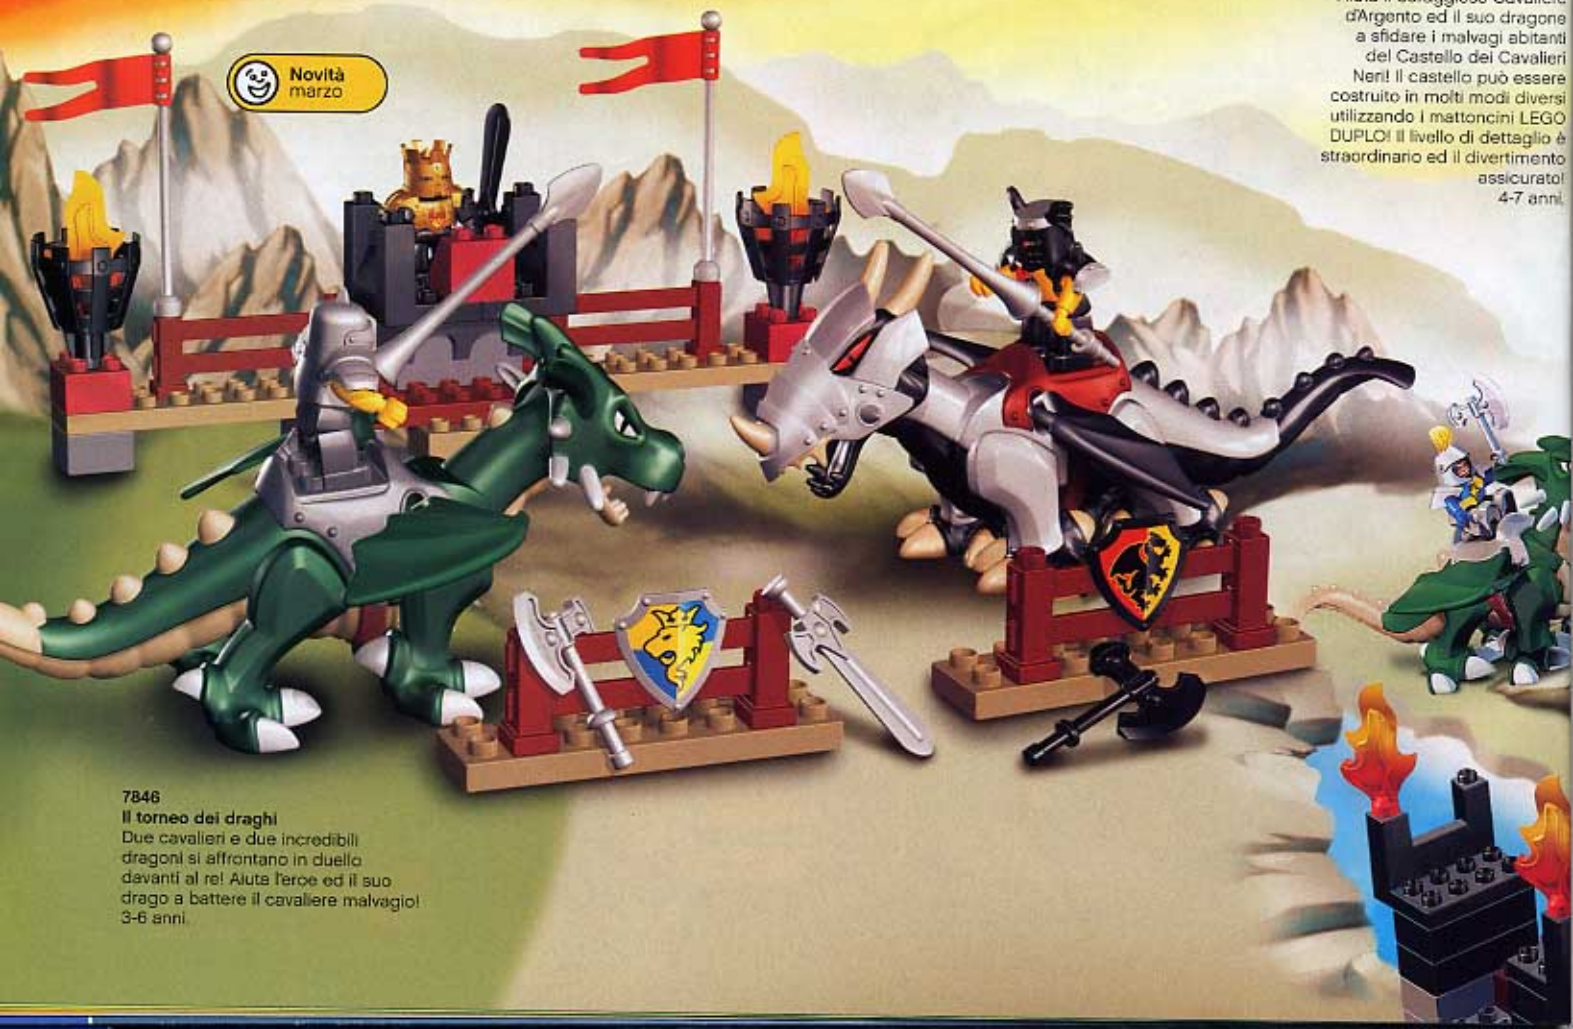

 **Novità**
 giugno

LEGO® Ville

LEGO

duplo

4784
Dragone Nero
Riuscirà il coraggioso Cavaliere a difendersi dagli attacchi del feroce Dragone Nero?
3-6 anni.

Novità
marzo

7846
Il torneo dei draghi
Due cavalieri e due incredibili dragoni si affrontano in duello davanti al re! Aiuta l'eroe ed il suo drago a battere il cavaliere malvagio!
3-6 anni.