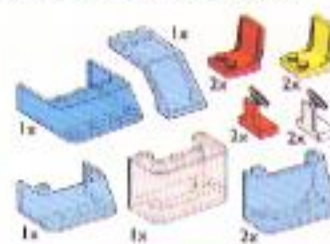

5130 ▼ BEF 130 /f 6,90
Ruiten, stoeltjes, stuurwielen