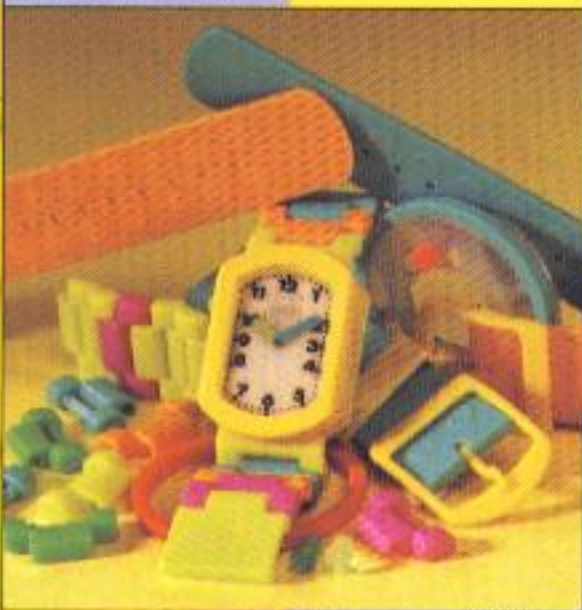

art.nr. 3
LEGO Space Watch 'Orbit'
Een vergrootglas en een
planetenstelsel, die je op de
wijzerplaat kunt klikken, maken
dit horloge wel heel bijzonder.
prijs: f 99,95 / BEF 1.999
(incl. verzendkosten)

Deze LEGO horloges zijn ook te koop bij diverse winkels in Nederland en België.
Bel LEGO Consumenten Service voor het dichtstbijzijnde adres:
telefoonnr. Nederland: (076) 573 11 22 • telefoonnr. België: 03 / 226.26.19