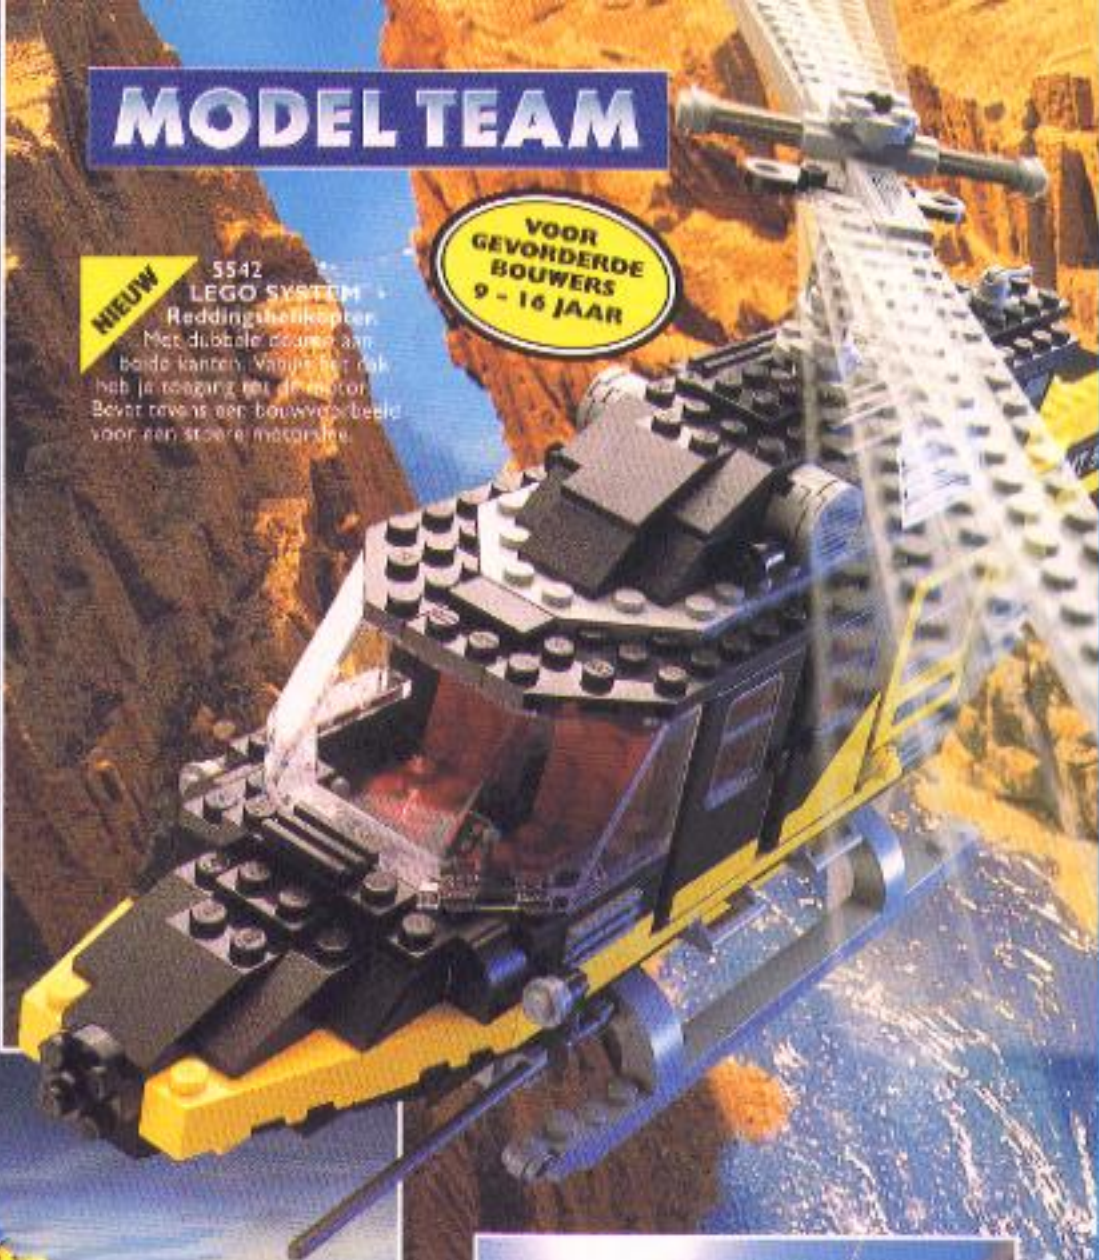

MODEL TEAM

NIEUW

5542
LEGO SYSTEM
Reddingshelikopter.
Met dubbele deuren aan
beide kanten. Vanuit het dak
heb je toegang tot de motor.
Bevat tevens een bouwvoorbild
voor een stevige motorsteek.

**VOOR
GEVORDERDE
BOUWERS
9 - 16 JAAR**

5561
LEGO SYSTEM Big Foot Terreinwagen.