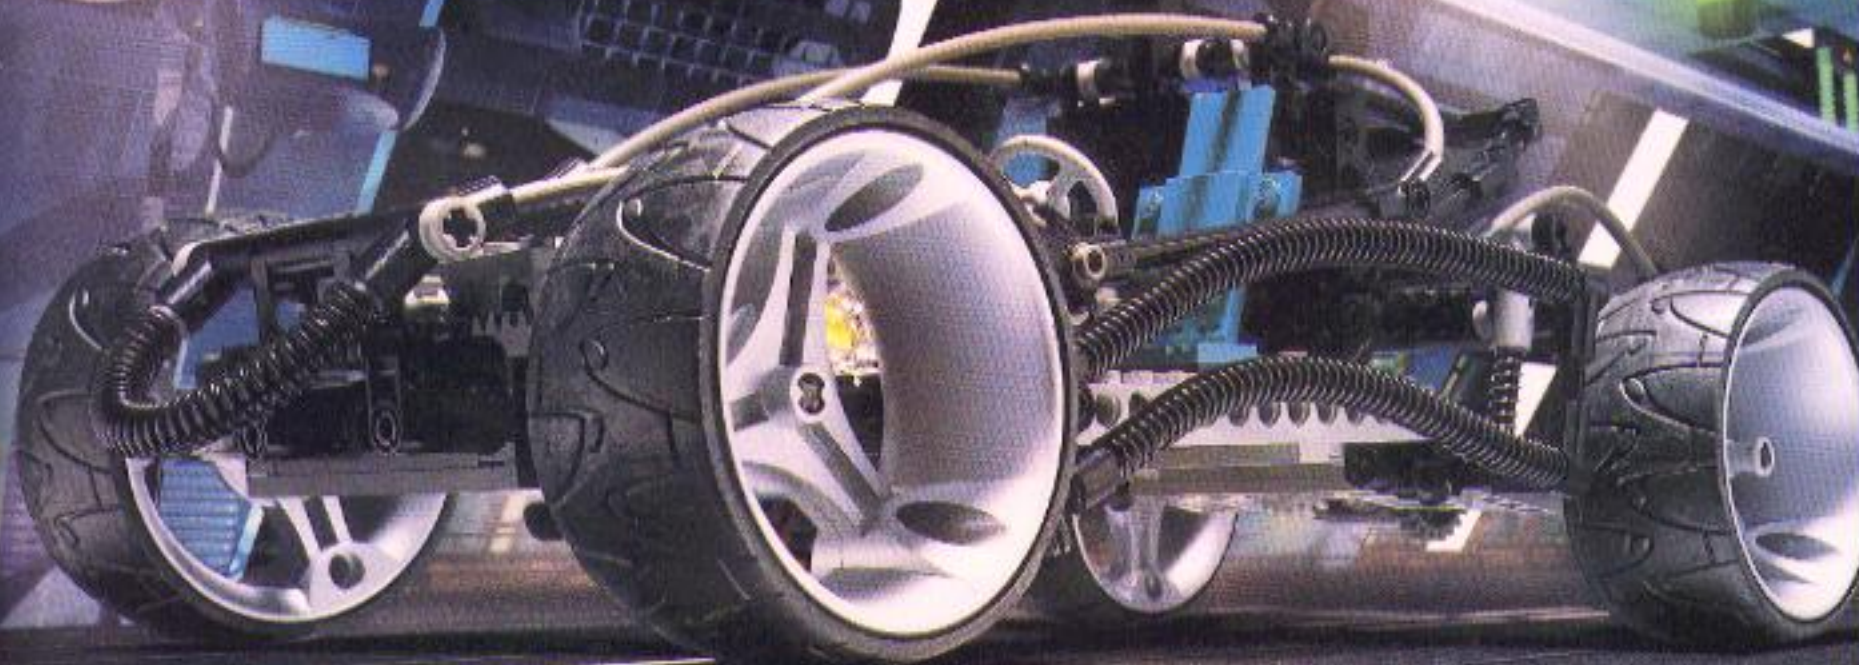

LEGO TECHNIC Supersonische Auto.

Schitterend model met 6 cilinders en achterwielaandrijving. Je kunt dit model ombouwen tot een buggy en deze motoriseren met doos 8735. De doos bevat tevens een CD-ROM met bouwstructie, spelletje en andere spannende onderdelen.

+ CD-ROM