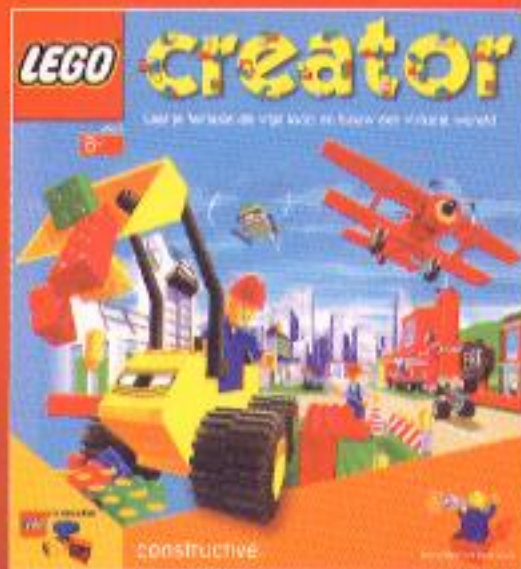

LEGO CREATOR

Stel je voor: eindeloos bouwen en spelen met 3-dimensionale LEGO stenen. En laat dan je zelfgebouwde modellen tot leven komen.