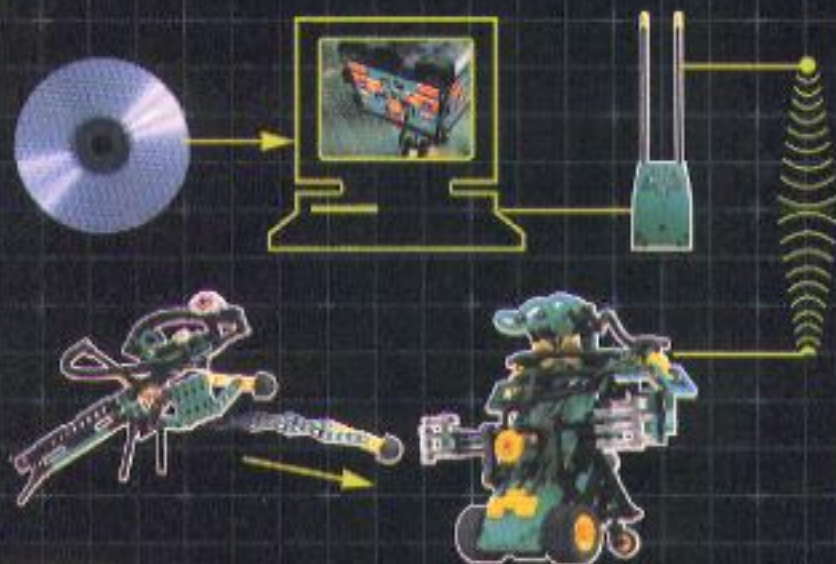

CYBERMASTER

SYSTEEMEISEN

Pentium 90 Mhz computer, 16 MB RAM, windows 95, 40 MB free hard disk space, 4 x CD-ROM drive, 1 MB graphics card, sound card (graphics & sound card moeten direct X compatible zijn), speakers en een vrije seriële poort.

JE LEGO MODEL KOMT TOT LEVEN

Met LEGO TECHNIC CyberMaster kun je met behulp van een PC je eigen modellen besturen en controleren. Tegelijkertijd ben je deelnemer aan een spannend en uitdagend on-screen avontuur in LEGO TECHNIC City.

GRIJP DEZE KOFFER EN REIS NAAR LEGO TECHNIC CITY

LEGO TECHNIC CyberMaster bevat een CD-ROM, een programmeerbare LEGO steen en een heleboel LEGO elementen, wielen en motoren.

De CD-ROM is de sleutel tot LEGO TECHNIC City.....

.....en tot allerlei spannende plaatsen in de stad, zoals het Coliseum, waar je je eigen competitie met Crusher en Stinger, twee stoere LEGO modellen, speelt. Of tot Area 15, een plaats waar je je eigen Truck ontwerpt en programmeert. Alles met behulp van je eigen PC!

NIEUW

8482
LEGO TECHNIC CyberMaster