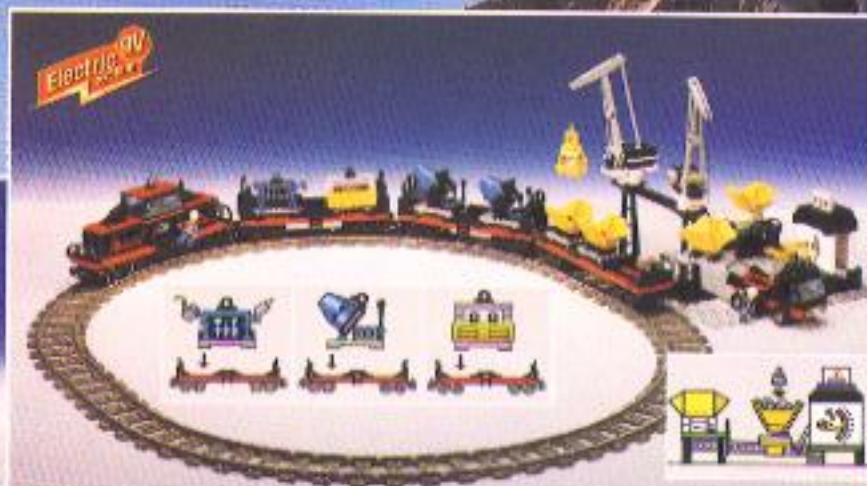

# TREIN

7-12 jaar

DE TRUCK STAAT  
OP Z'N PLAATS.  
LAAT DE CONTAINER  
MAAR ZAKKEN.  
LANGZAAM!!

4555  
LEGO  
SYSTEM

**Overvalstation.** Met kraanbouwje en kantoor.  
De rolbrandaan kan in iedere gewenste richting bewegen.  
Met wagon, vrachtwagen, containers, personeel en gereedschap.