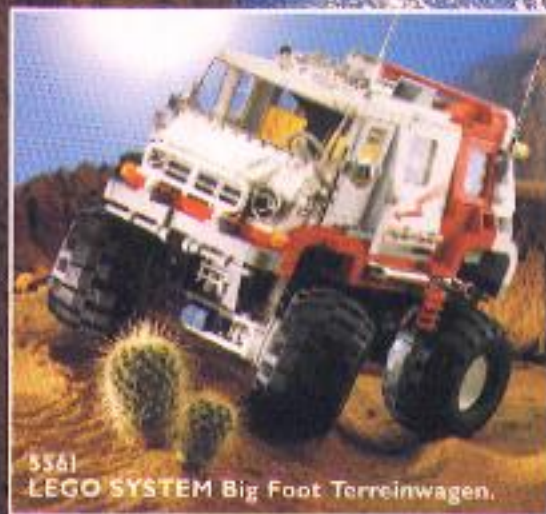

MODEL TEAM

NIEUW

5542
LEGO SYSTEM
Reddingshelikopter.
Met dubbele deuren aan
beide kanten. Vanuit het dak
heb je toegang tot de motor.
Bevat tevens een bouwvoorbild
voor een stevige motorsteek.

**VOOR
GEVORDERDE
BOUWERS
9 - 16 JAAR**

5561
LEGO SYSTEM Big Foot Terreinwagen.