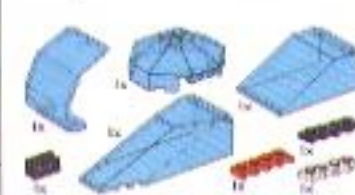

5396 ▼ BEF 160 /f 8,70
Cockpitramen + scharnieren