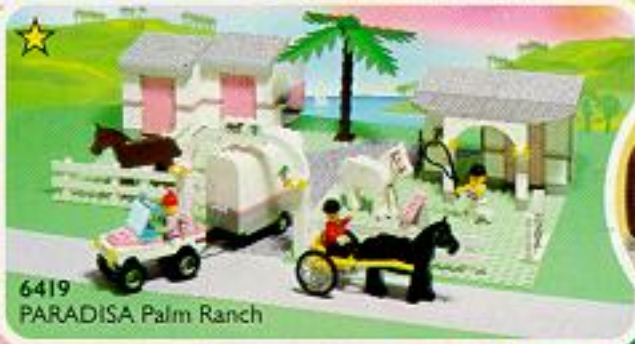

世外桃源 — 在陽光下探險

世外桃源是一個新奇好玩的地方，在這個陽光普照的地方，小朋友可以充份獲得遊玩與休閒的趣味。

6411 Club PARADISA

6401 PARADISA Beach

6416 PARADISA Palm Villa

6419 PARADISA Palm Ranch

★ 1992 New/年新產品

5-12