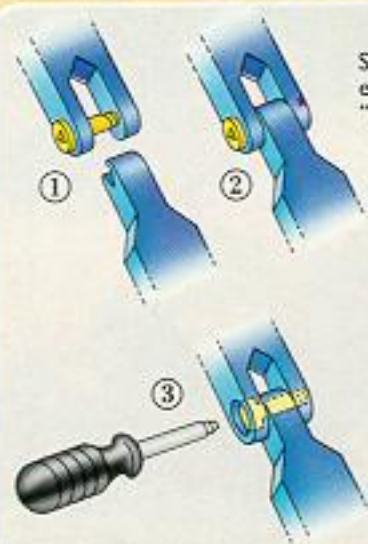

「得寶」小匠玩具 — 工欲善其事，必先利其器
在「得寶」小匠玩具中，有一個特別設計的螺絲起子和螺絲系統，讓小朋友在遊戲過程中充份發揮創作能力。「得寶」小匠玩具也可以和其他「得寶」系列玩具一起玩。

Screws cannot fall off elements. Turn until "click" – it's fastened.

螺絲不會從玩具的任何構成部份掉下來。轉動螺絲的時候，聽到「卡塔」一聲就表示已經旋緊。