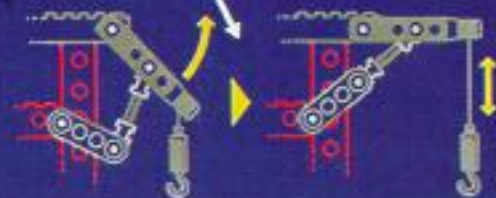

Με τα κουτιά LEGO® TECHNIC, μπορείτε να κατασκευάσετε μοντέλα που μοιάζουν και λειτουργούν σαν αληθινά. Μόνο ακολουθείστε τις οδηγίες

8024

8034

8044

8720
Motor 9 voltios.
Conjunto de motor de 9 V.
Σέτ μοτέρ 9V.