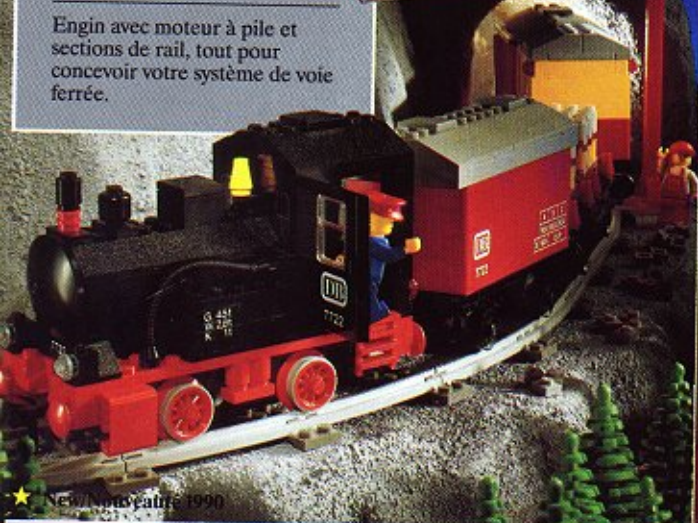

Electric

6990
Monorail Transport System
Transport par monorail

LEGO

Trains

AGES 6-12

Engine with battery motor and tracks to design your own railway system.

Engin avec moteur à pile et sections de rail, tout pour concevoir votre système de voie ferrée.