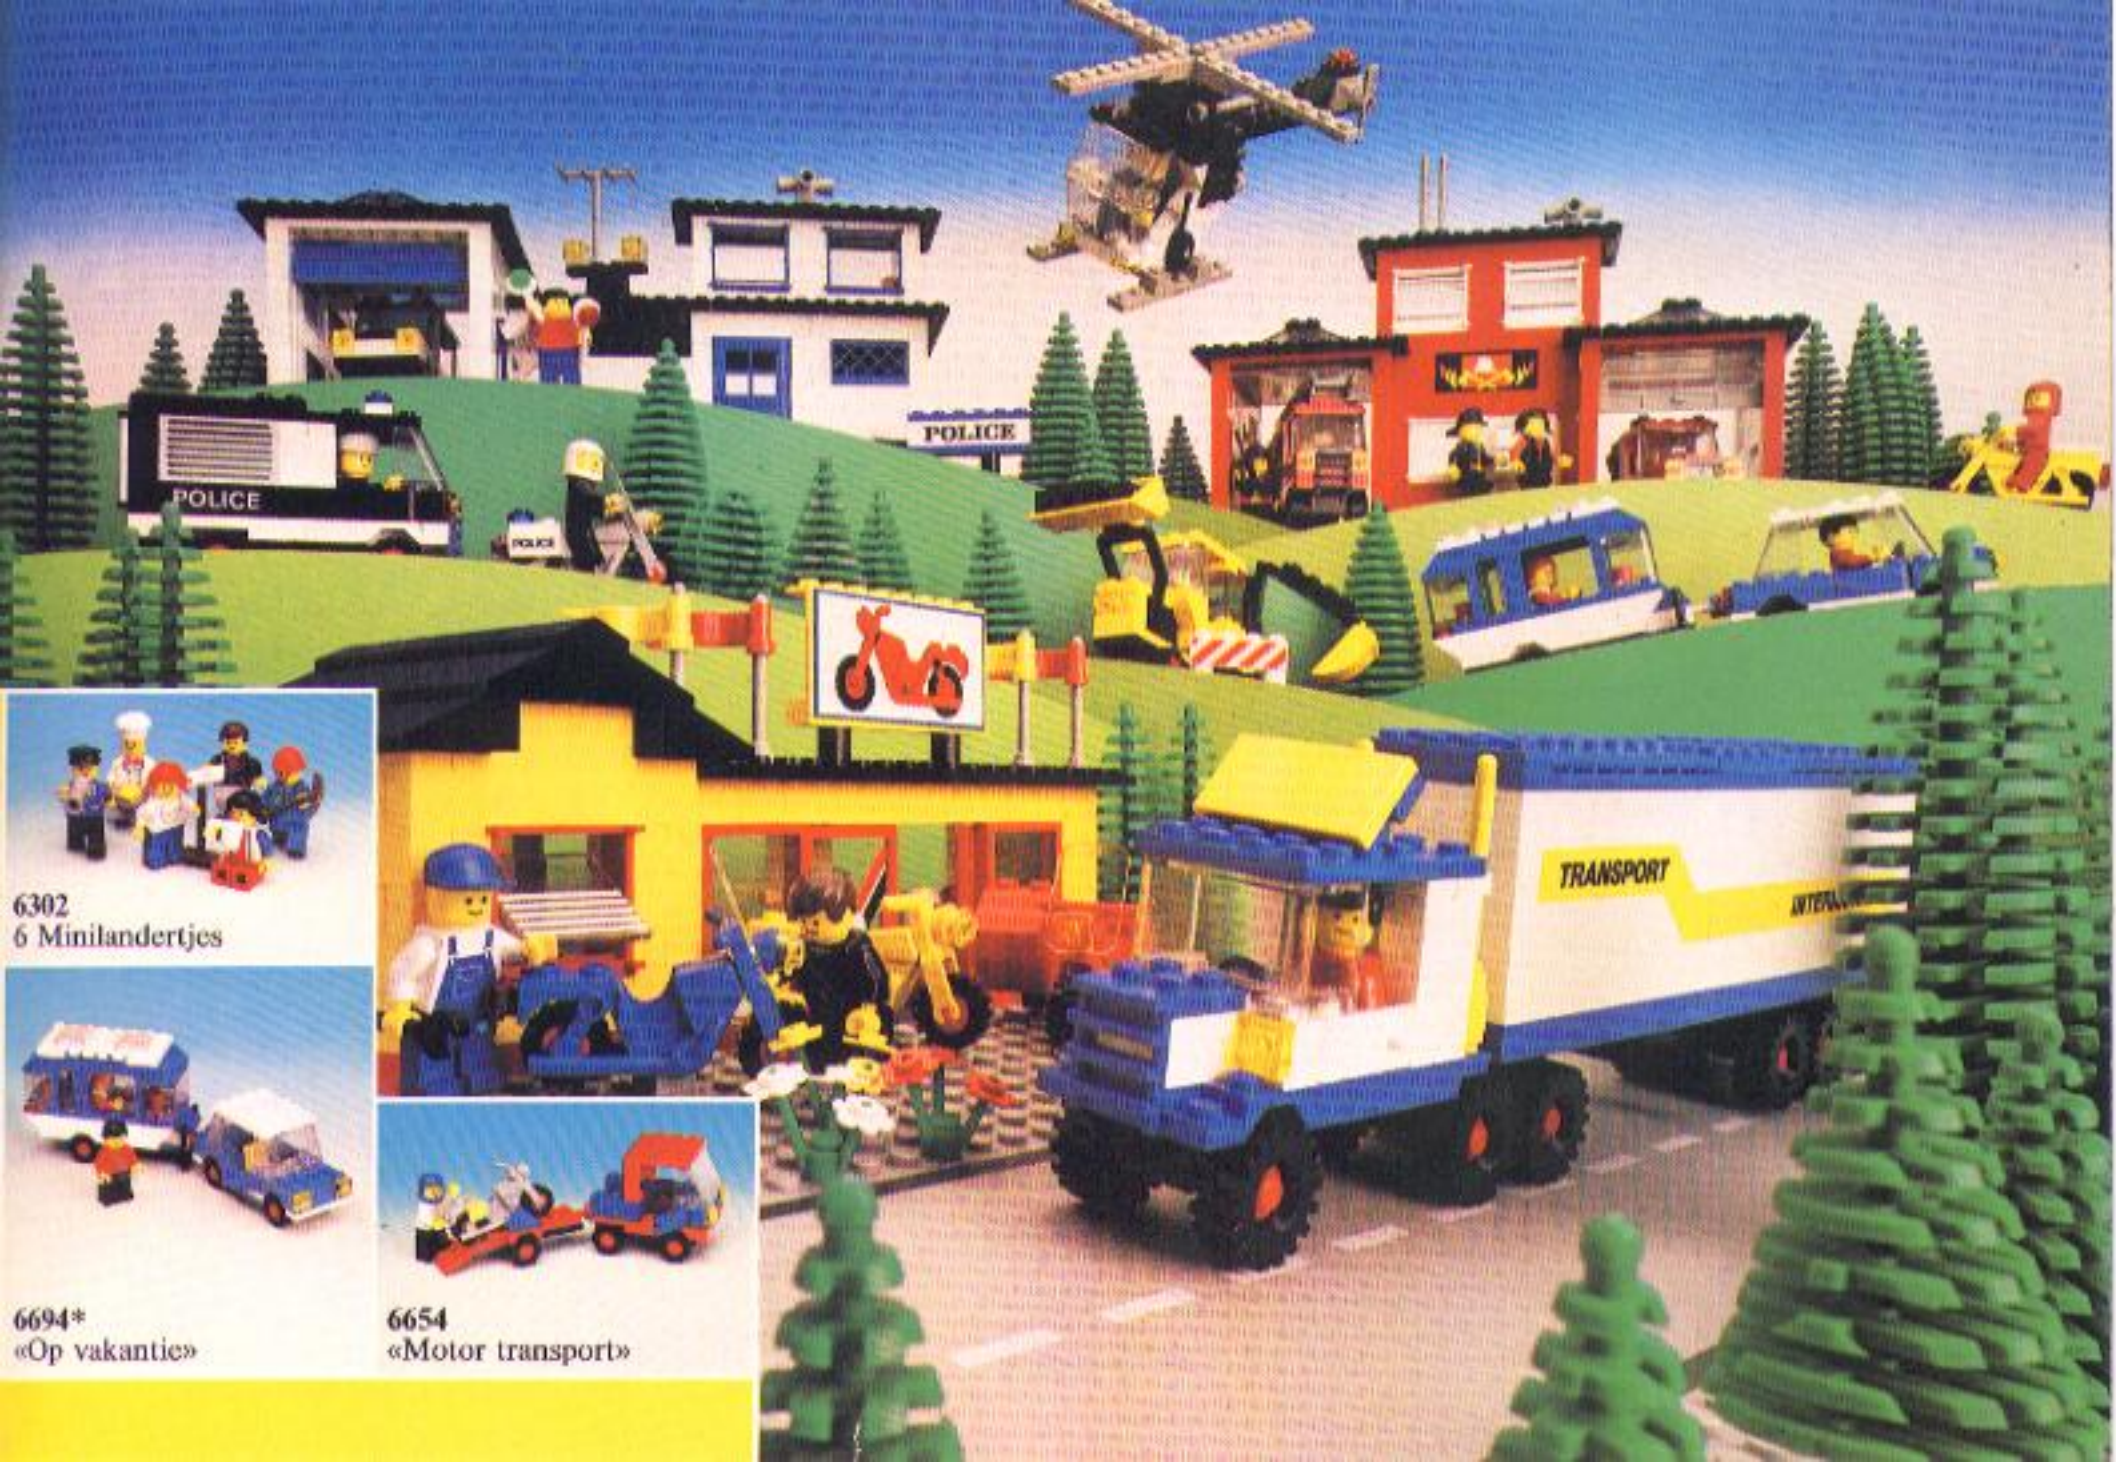

6653
Snelweg Inspectie-voertuig

6624
Bestelauto