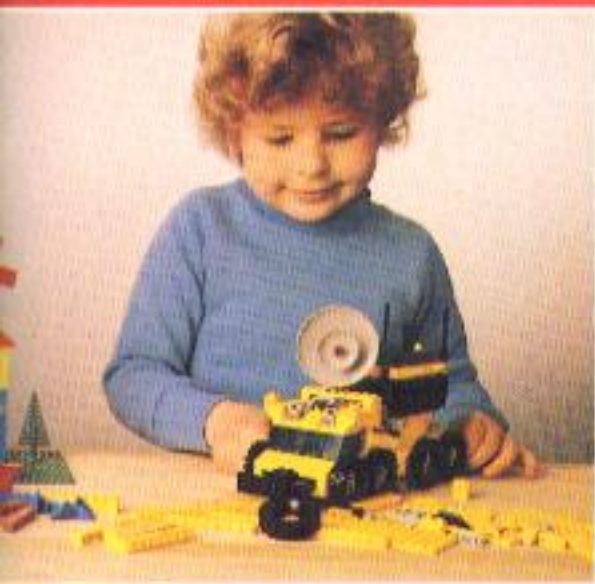

0-5

jaar

Bouwdozen

De 14 bouwdozen zijn verdeeld in 3 leeftijdsgroepen: 4-6 jaar, 5-8 jaar en 7-12 jaar. Speciaal geschikt voor kinderen die graag realistisch maar naar

4-12

jaar

eigen fantasie allerlei dingen in elkaar zetten. Zo maken ze iedere dag een nieuw en eigen stukje speelgoed.