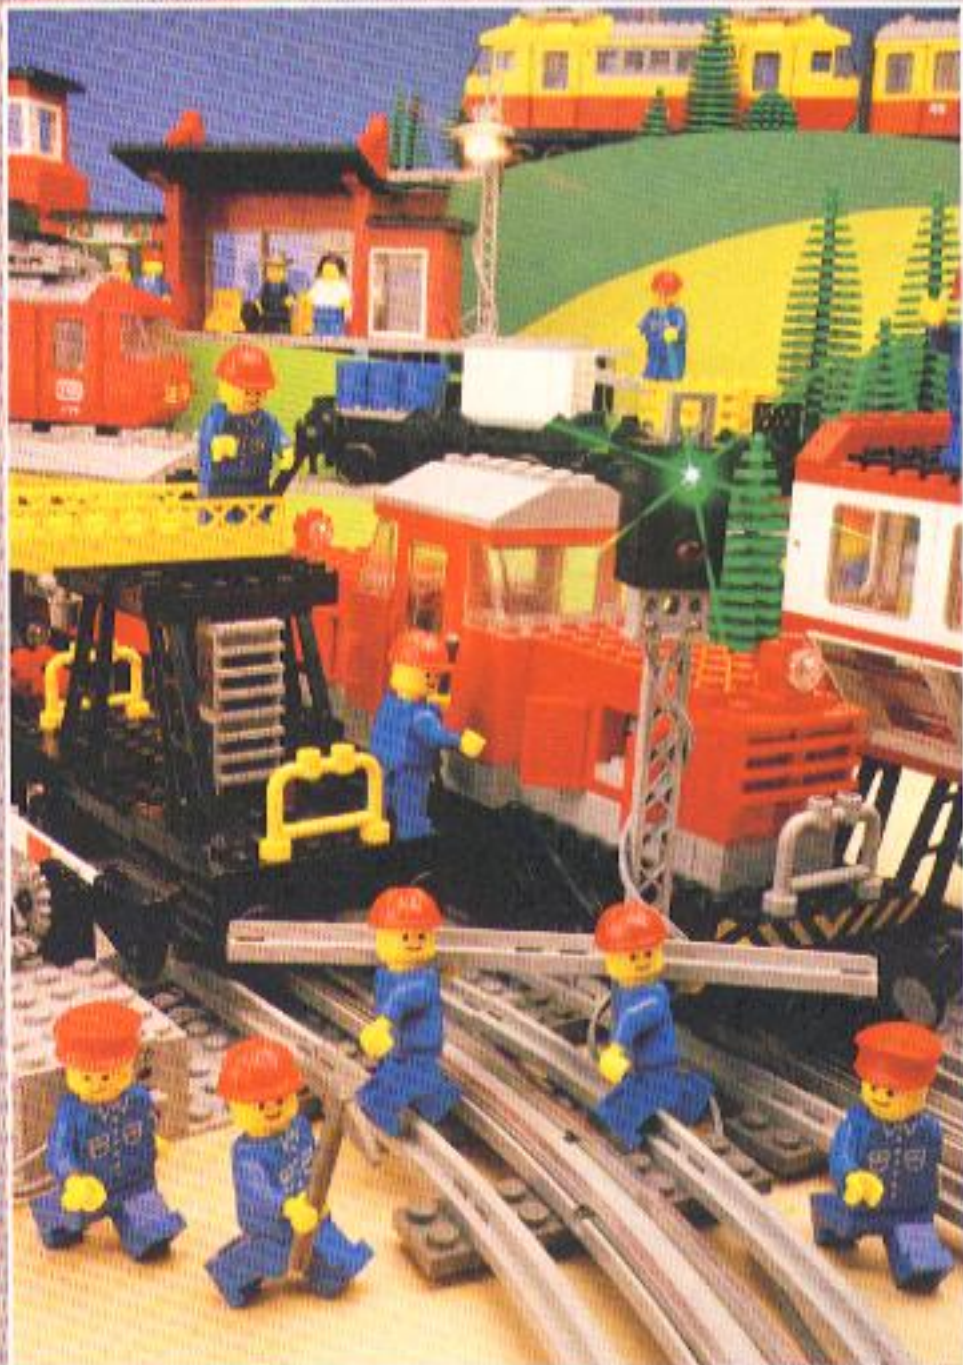

U herkent deze romantische fantascerdozen van LEGO[®] aan hun groene kleur.

4-8

jaar

LEGO**6-14**

JAAR

Treinen

De mooiste trein bouw je zelf. Kompleet met lokomotief, wagons, reizigers en veel speciale elementen. Je kunt kiezen uit een handtrein, batterijtrein of een 12 Volt (elektrische) op afstandbedienbare trein, met ingebouwde lichten en nog veel meer.