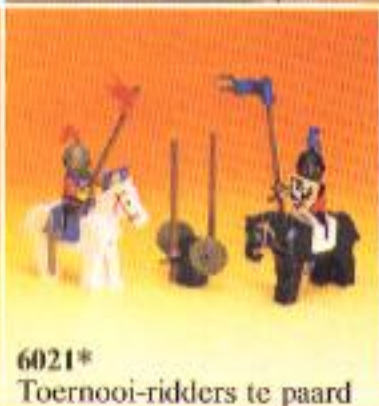

Een drukke dag voor de LEGOLAND® ridders

De smid zuchtte diep. Het was een heel karwei geweest, maar nu waren alle paarden opnieuw beslagen voor het grote toernooi dat die middag gehouden zou worden. De ridders waren druk bezig de zwaarden en schilden op te poetsen, zodat hun uitrusting er blinkend uit zou zien. Iedereen verheugt zich erg op de sportieve ontmoeting. De roemruchte Zwarte Ridder moet een moedige maar eerlijke tegenstander zijn. Daar schalt het vanuit de toren «Ridders in aantocht»!
 Ontdek dat ridderlijke gevoel zelf ook met zo'n LEGOLAND® Riddertijd doos.

6061*
Verdediging met rijdende toren, ridders en bastion

6022*
Ridders op reis

6040*
De werkplaats van de kasteelsmid

6030*
Slinger-werktuig met 2 ridders

6021*
Toernooi-ridders te paard

6080*
Slot «Wittenburg» met ridder Peiter van Blankevoort

6073*
Kasteel «Donkervoort» met ridder Jan Swartegeest

6010*
Kasteelkar met paard

«Vrachtauto-chauffeur! Dat wil ik worden»

Dan rijd ik hoog door de straten van LEGOLAND® in mijn eigen grote truck en kan ik alles overzien. Vaak staat mijn vriend dan voor zijn nieuwe «Motor-boetiek» en dan stop ik even om hem goedendag te zeggen. Meestal komt mijn maat die op een zware tank-auto rijdt dan ook nog even langs. Dan praten we heel wat af. Nee, ik wil nooit meer weg uit LEGOLAND Miniland.