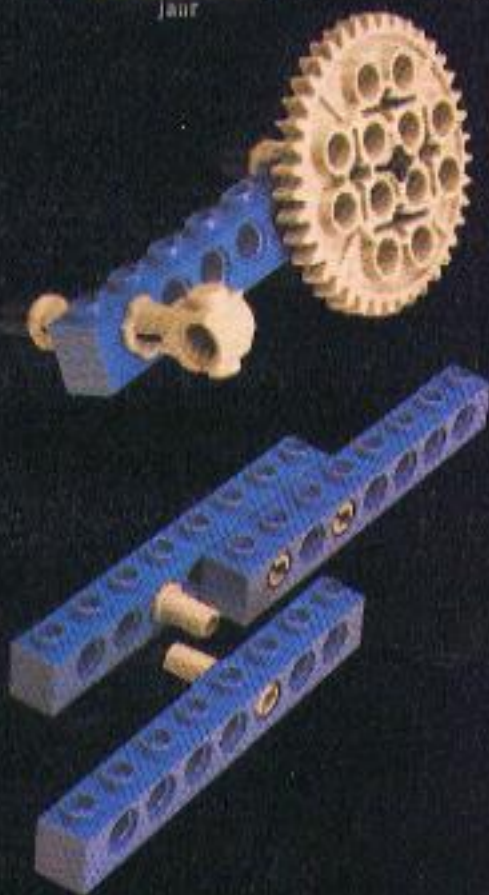

Technic

vanaf 7

jaar

Een zeer realistisch en uitgekiend technisch konstruktie systeem. Er zijn reeds begindozen vanaf 7 jaar die heel begrijpelijk de grondprincipes van de techniek duidelijk maken. Met de techniekdozen vanaf 9 jaar zijn vergevorderde technische konstrukties denkbaar, die echt werken. Ook te combineren met normale LEGO® stenen waardoor de mogelijkheden werkelijk eindeloos zijn.