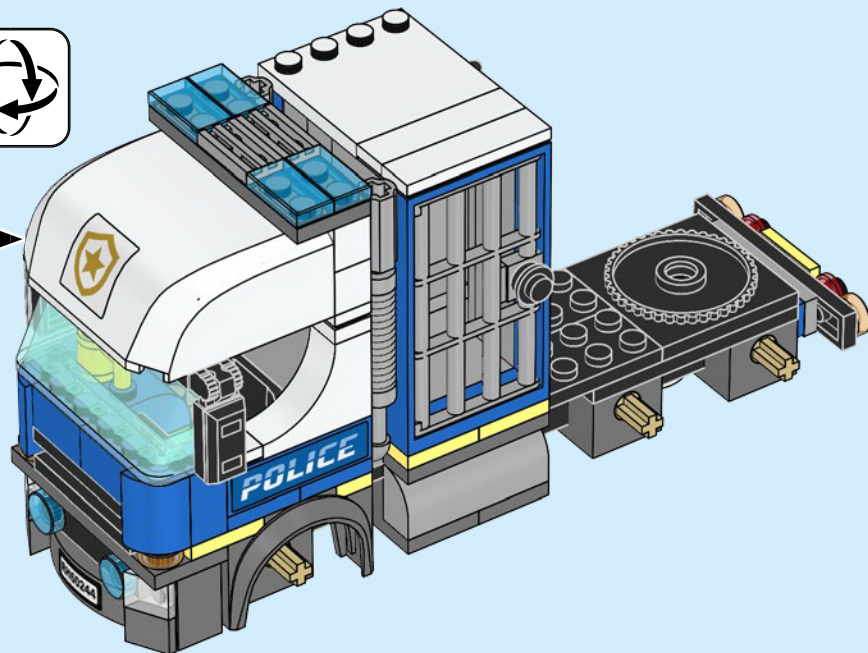

4x

60

61

62

63

64

ManagerExcellentCrocodile

KingYummyCheeiah