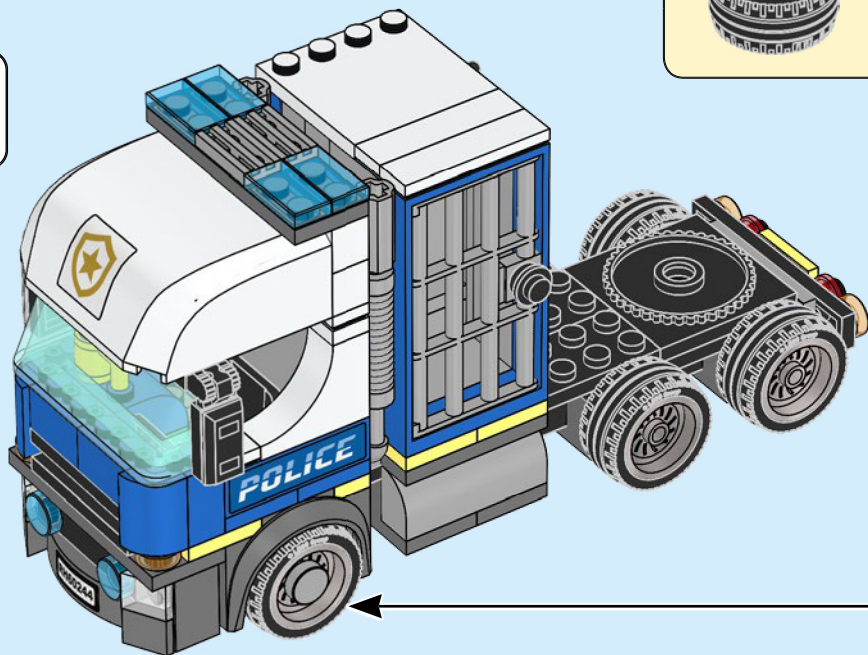

4x

60

61

62

63

64

ManagerExcellentCrocodile

KingYummyCheeiah