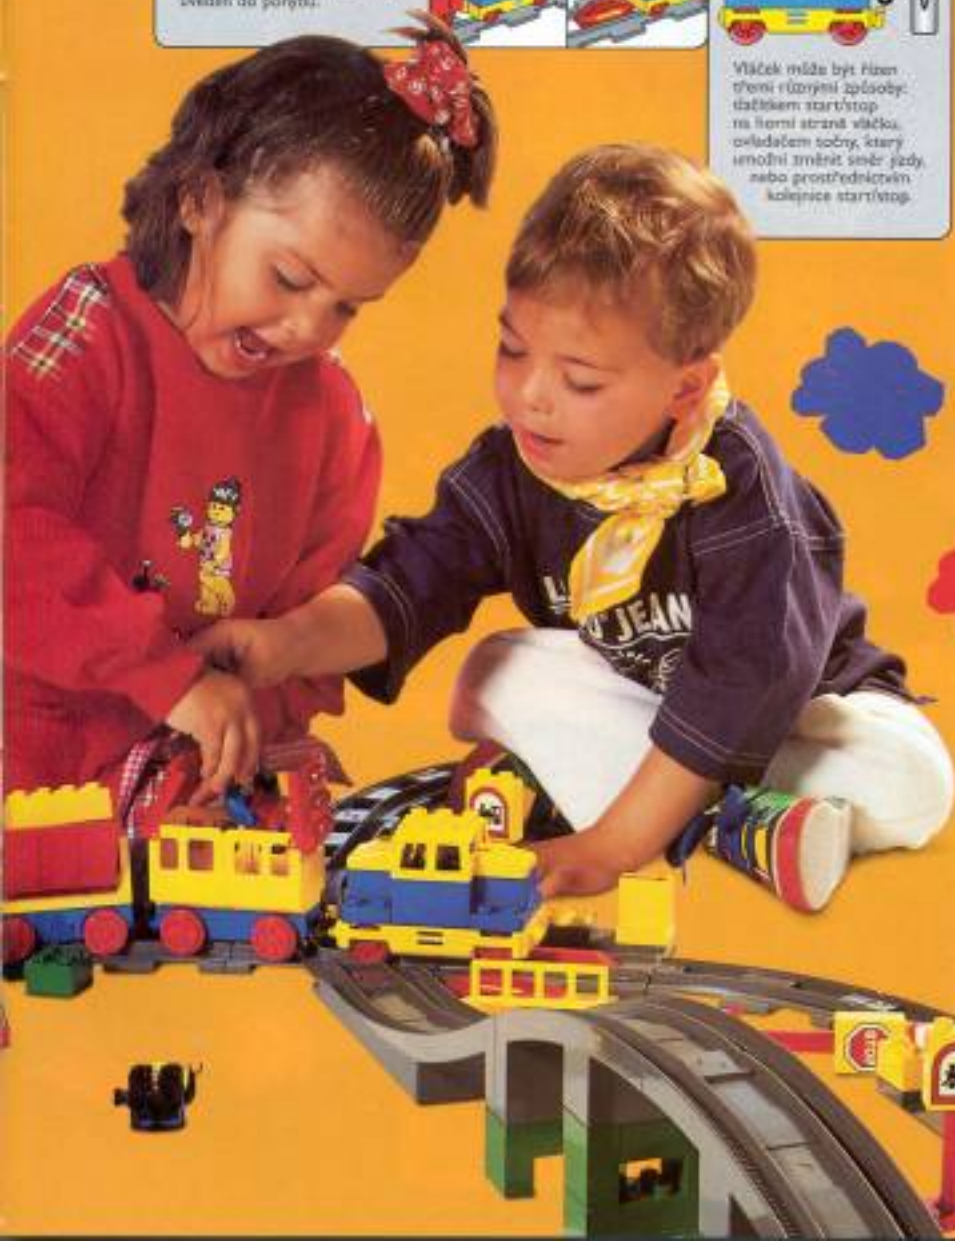

2-6
let

Vláček DUPLO jezdí na čtyřech 1,5 V bateriích. Čtyři různé zvuky vyjadřují čtyři různé funkce: start, zastavení, změna směru jízdy a automatické přerušení dodávky elektrického proudu, ke kterému dojde v případě, že vláček nebyl po dvě minuty uveden do pohybu.

Vlaky

Vláček může být řízen třemi různými způsoby: tlačítkem start/stop na horní straně vlaku, ovládacím točným, který směřuje změnit směr jízdy, nebo prostřednictvím kolejničky start/stop.

2736
LEGO DUPLO
Výhybky
2 ks. Od 2 let.

2738
LEGO DUPLO Most
ušířlá z cesty vláčkem
dobrodružství.
Od 2 let.

2734
LEGO DUPLO Koleje
6 rovných dílů. Od 2 let.

2737
LEGO DUPLO Koleje
a křižovatka
8 dílů. Od 2 let.

2735
LEGO DUPLO Koleje
6 obloukových dílů. Od 2 let.

2740
LEGO DUPLO
Železniční přejezd:
Závory lze ručně stáhnout
a vytahovat. Od 2 let.