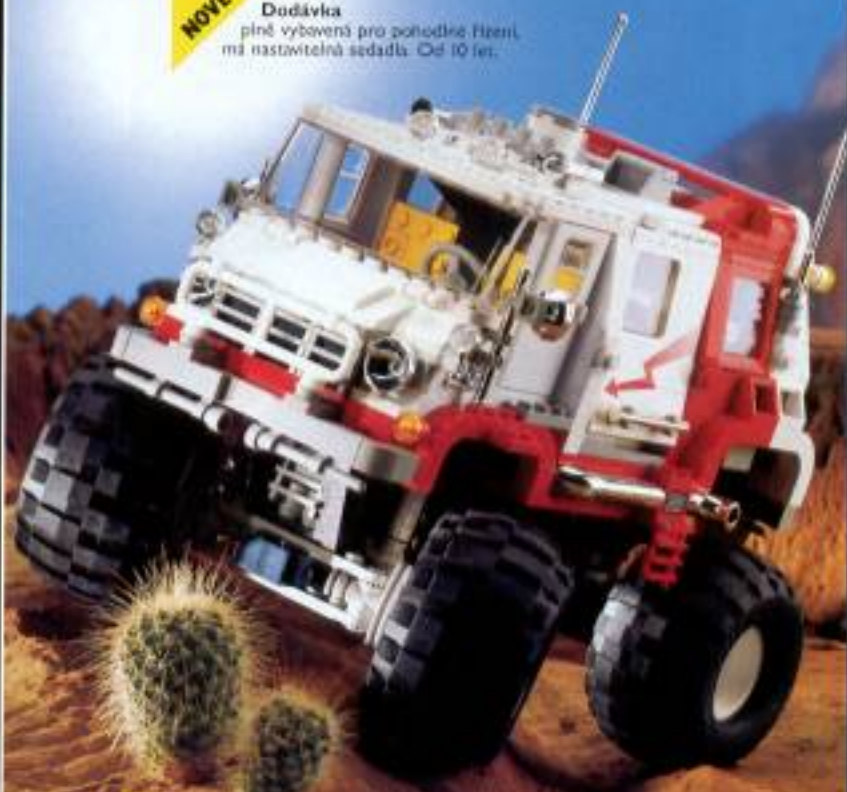

6115
Aquashark Mořský skuter. Od 5 let.

6155
Aquashark Ponorka s magnetickým a uchopným rameny. Od 7 let.

V DOLE NA KRYSTALY MĚL KAŽDÝ PLNO PRÁCE, KDYŽ NAJEDNOU.

JÉÉÉ, OBKLIČUJÍ MĚ!

DOSTANEME HO Z OBOU STRAN!

6145
Aquanaut Obojživelné plavidlo
 se může pohybovat na hořech nebo
 křídlech, uchovat i útočit. Od 7 let.

6125
Aquanaut Ponorka
 Od 5 let.

MODEL TEAM

9-16 let

5571
Americký nákladní automobil "Černá kočka"
 se snímatelnou lopatou a místem pro spánek pro řidiče. Od 10 let.

NOVÉ

5561
Dodávka
 plně vybavená pro pohodlné řízení,
 má nastavitelná sedadla. Od 10 let.

Nové výrobky budou na trh uvedeny v srpnu.

Sady pro začátečníky

7-12 let

**Jsem závodník
..... a čaruji
za volantem!**