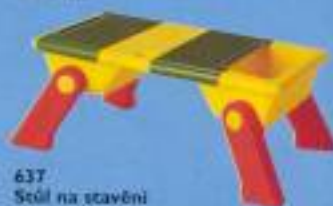

637
Stůl na stavění
s podložkami vhodnými pro
DUPLÓ a LEGO SYSTEM. Pod stolem
je spousta místa na kování. Od 3 let.