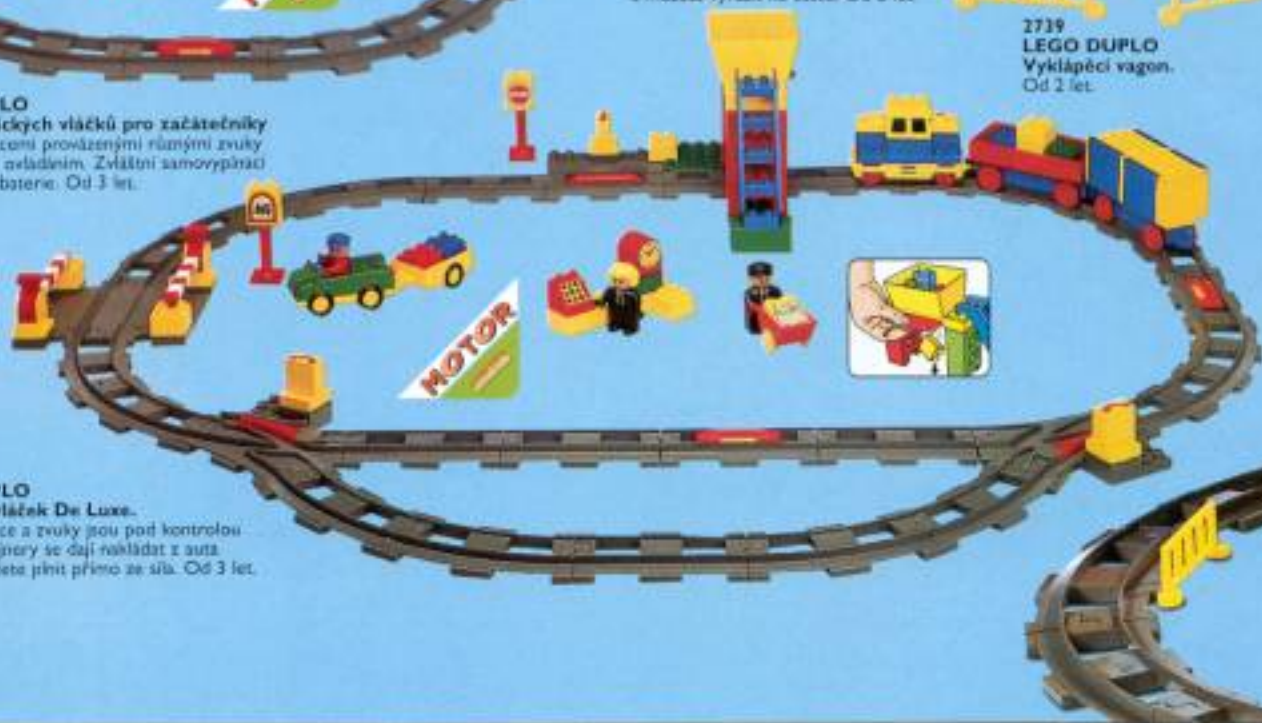

**2745
LEGO DUPLO**
Elektrický vláček De Luxe. Všechny funkce a zvuky jsou pod kontrolou dítěte. Kontajnery se dají nakládat z auta a vagony můžete jízdu přímo ze síla. Od 3 let.