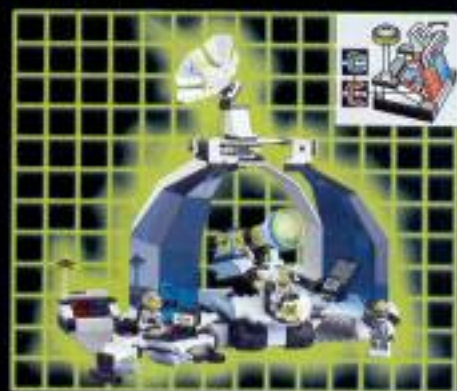

6856
Průzkumná kosmická loď - malá. Od 6 let.