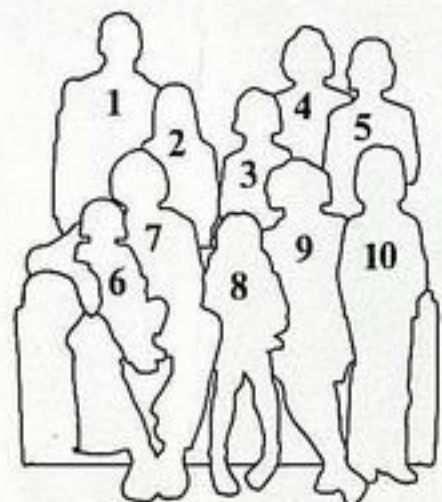

1. Strýc Karel. 2. Jana, šestiletá.
3. Petr, sedmiletý. 4. maminka.
5. bratránek Jindra, desetiletý.

6. malá Katka, půldruhého roku.
7. tatínek. 8. sestřenice Hanka, čtyřletá.
9. babička. 10. Honzík, pětiletý.

A Pro děti od 18 měsíců.

B Lehké stavby pro holčičky a chlapce od 3 let.

C Pro holčičky a chlapce, kteří už mají zkušenosti s LEGO kostkami.

D Pro holčičky a chlapce, kteří mají už mnoho zkušeností s LEGO kostkami.