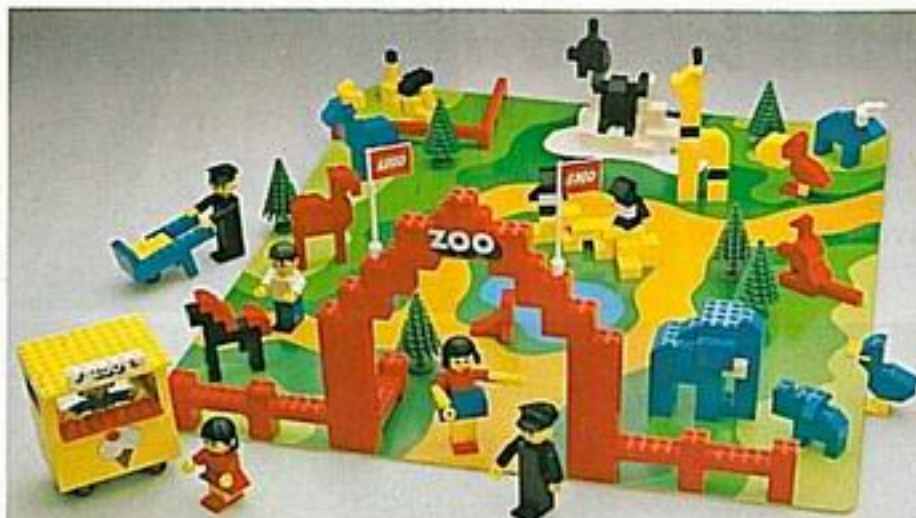

Stavebnice od 3 let

Honzík i Hanka jsou už dost velcí, aby si mohli hrát s normálními kostkami LEGO. Pro správný začátek je určena univerzální stavebnice s bohatým obsahem nejrůznějších dílů, která dětem dává příležitost k napínavé a podnětné hře.

Obrázky na krabici ukazují jen několik možností, děti jistě objeví bezpočet dalších.

- 10 univerzální stavebnice
- 20 univerzální stavebnice
- 30 univerzální stavebnice
- 40 univerzální stavebnice
- 50 univerzální stavebnice