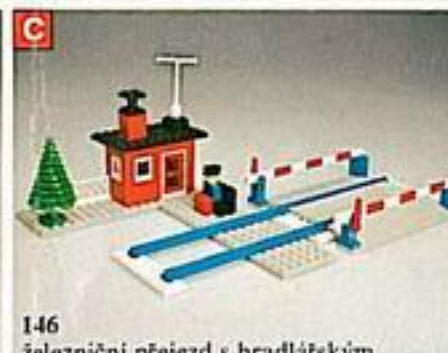

dostane nové vozy a koleje, bude moci postavit, zároveň s kostkami LEGO, které již má, skutečnou krajinu s domy, mosty a stromy kolem nádraží.

182 osobní vlak 4,5 V s koleji

150 18 rovné kolejnice s pražci

151 obloukové a rovné kolejnice s pražci

154 1 pravá a 1 levá výhybka na ruční přehazování

155 2 křižovatky

134 jeřábový a nákladní vagón

137 spací vůz

146 železniční přejezd s hradlářským domkem

147 chladič vagón a vysokozdvížený vozík