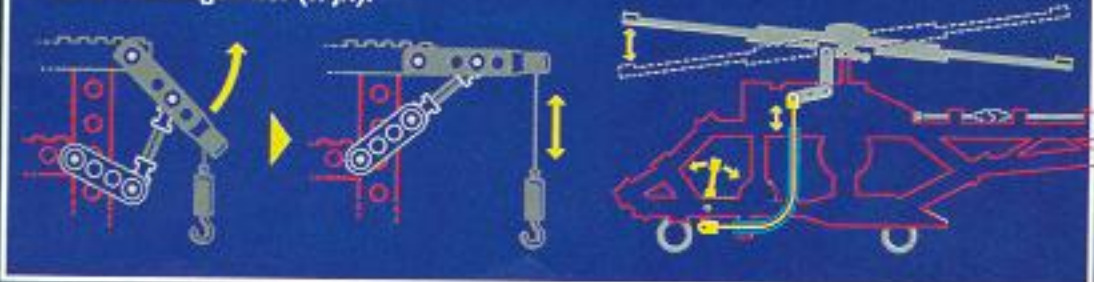

8856
Grote LEGO
TECHNIC Reddings-
helikopter.
Met Flex-systeem besturing,
landingsgestel, rotorblad-
verstelling, synchroonaandrijving
en drenkelingen-lier (11 jr.).