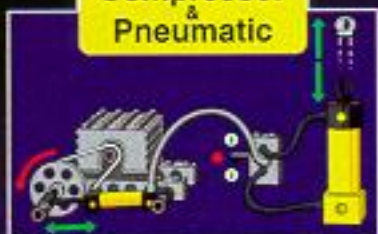

Compressor & Pneumatic

8868
Zware Super LEGO TECHNIC Kraanwagen. Met 6-cylinder motorblok, echt werkende perslucht-compressor, draaikraan en koelventilatoren (12 jr.).