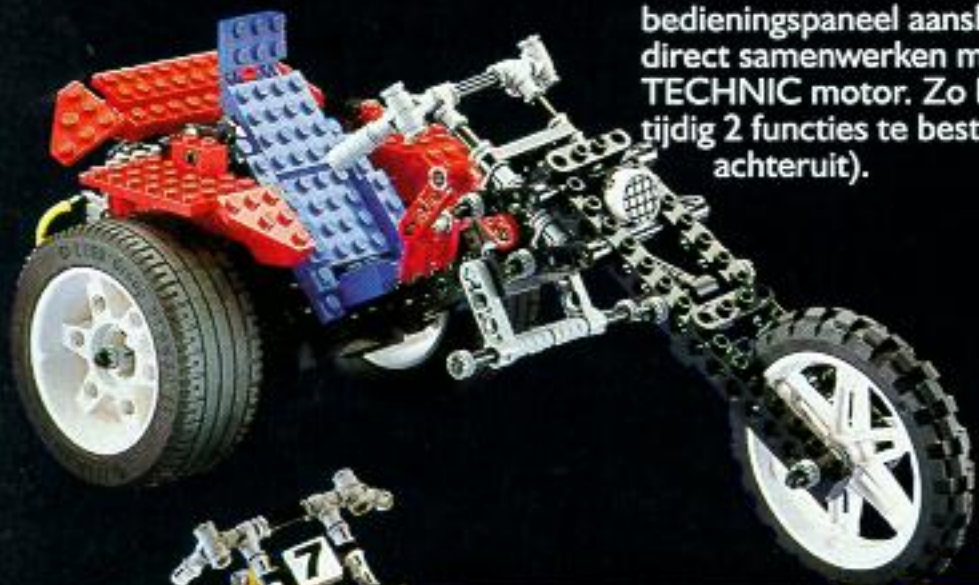

Van 9-16 jaar
Voor ervaren
TECHNIC Bouwers

De geheime kracht van de nieuwe mini-motor!

De nieuwe elektrische mini-motortjes zijn zo klein als een 4-nops steentje ... maar groot in prestaties! Via een zwakstroom-draadje kun je ze op je 9 Volt bedieningspaneel aansluiten. Maar ze kunnen ook direct samenwerken met de grotere 9 Volt TECHNIC motor. Zo ben je dus in staat om gelijktijdig 2 functies te besturen (links/rechts en vooruit/achteruit).

8857
Super Chopper. Stoere
LEGO TECHNIC
strandracer en toer-motor
met bewegende 4-cylinder
kettingmotor, zachte breedvelg-
banden, gekantelde stuur-kolom
en spoiler. Vanaf 10 jaar.