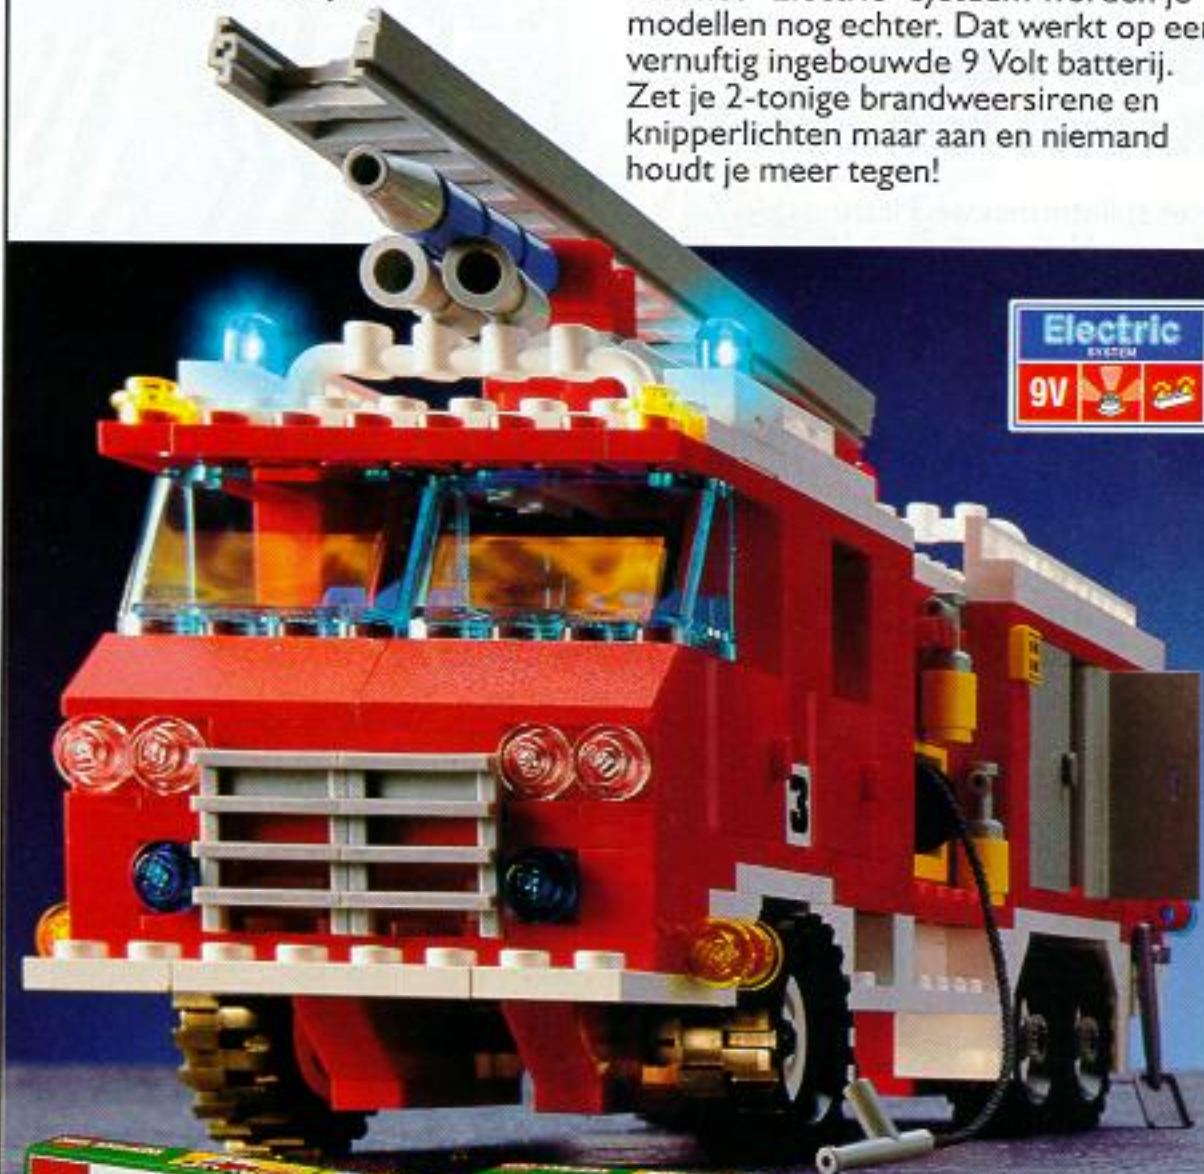

818
Voertuig-motordoos.
Slijpveer-motor (3 jr.).

BASIC 7+

Van 7-12 jaar

Geluiden maken het nòg echter!

Met het "Electric" systeem worden je modellen nog echter. Dat werkt op een vernuftig ingebouwde 9 Volt batterij. Zet je 2-tonige brandweersirene en knipperlichten maar aan en niemand houdt je meer tegen!