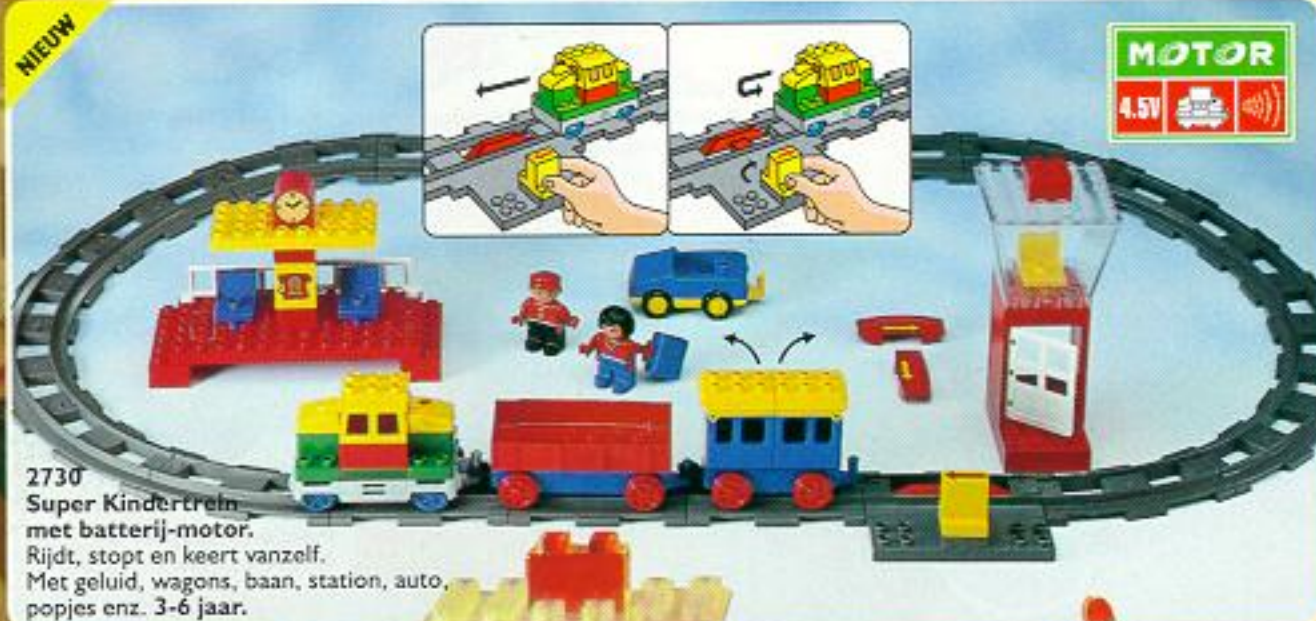

2672 DUPLO Politiebureau.
Met agenten, auto, motor en boef.

NIEUW! Vanaf eind januari 1993.

2-6

jaar

De Kleuter-trein

Met batterij-kracht!

Met de nieuwe DUPLO® batterij-trein kan uw kind overal spelen en op zijn eigen manier. Op de rails, of als duwtrein (zonder batterijen) op de tafel of vloer. Uw kind kan de trein laten rijden, stoppen of achteruit laten gaan. Hij kan zelfs wisselwachter worden. Allemaal dankzij de veilige, stevige en makkelijk bedienbare functies.

2730
Super Kindertrein
met batterij-motor.
Rijdt, stopt en keert vanzelf.
Met geluid, wagons, baan, station, auto,
popjes enz. 3-6 jaar.

NIEUW!

3x

Vier verschillende geluidjes geven vier verschillende functies aan zoals: start/stop, achteruit en de automatische uitschakeling (de batterij-motor wordt om batterijen te sparen automatisch uitgeschakeld na 2 actie-loze minuten). Minstens 8 uren rijdt de locomotief op drie 1½ Volt batterijen!