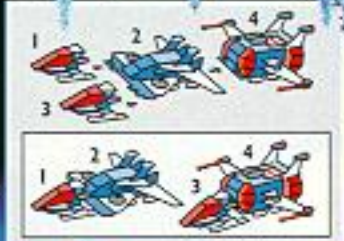

ICE PLANET 2002

NIEUW