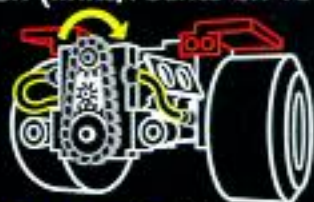

Van 9-16 jaar
Voor ervaren
TECHNIC Bouwers

De geheime kracht van de nieuwe mini-motor!

De nieuwe elektrische mini-motortjes zijn zo klein als een 4-nops steentje ... maar groot in prestaties! Via een zwakstroom-draadje kun je ze op je 9 Volt bedieningspaneel aansluiten. Maar ze kunnen ook direct samenwerken met de grotere 9 Volt TECHNIC motor. Zo ben je dus in staat om gelijktijdig 2 functies te besturen (links/rechts en vooruit/achteruit).

8857
Super Chopper. Stoere
LEGO TECHNIC
strandracer en toer-motor
met bewegende 4-cylinder
kettingmotor, zachte breedvelg-
banden, gekantelde stuur-kolom
en spoiler. Vanaf 10 jaar.