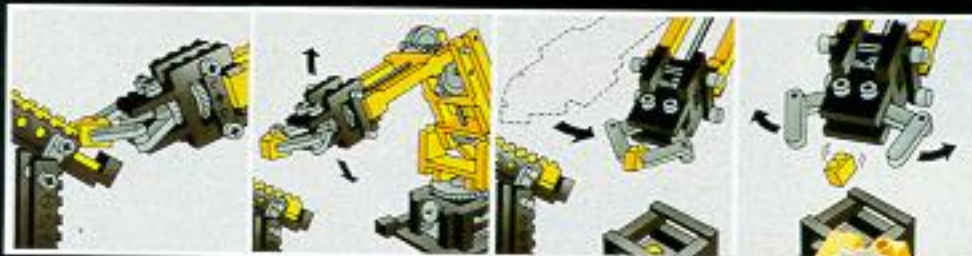

Het lijkt wel tovenarij als de tekenmachine helemaal alleen de tekeningen maakt die jij hebt bedacht!