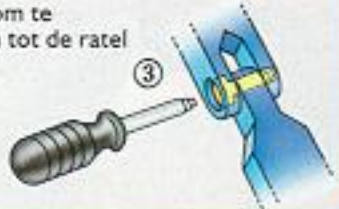

2. Draai de klik-schroever linksom en de Toolo elementen kunnen gedraaid of er uit gehaald worden.

3. Plaats een element en zet het dan vast door de klik-schroever rechtsom te draaien tot de ratel klikt.