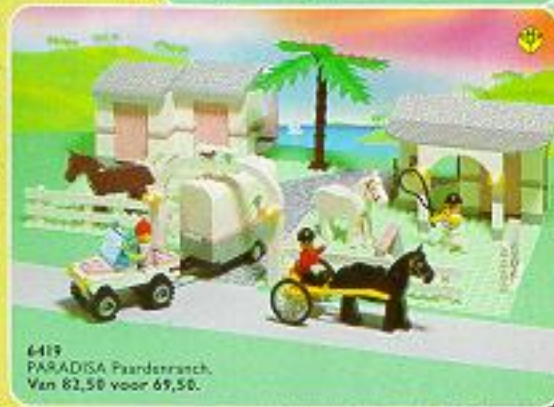

6405 PARADISA Rijgaard
Van 31,95 voor 24,95.

6416 PARADISA "Droomhuis"
Van 73,50 voor 64,50.

6419 PARADISA Paardenranch
Van 82,50 voor 69,50.

LEGO SYSTEM

Nieuw 1992