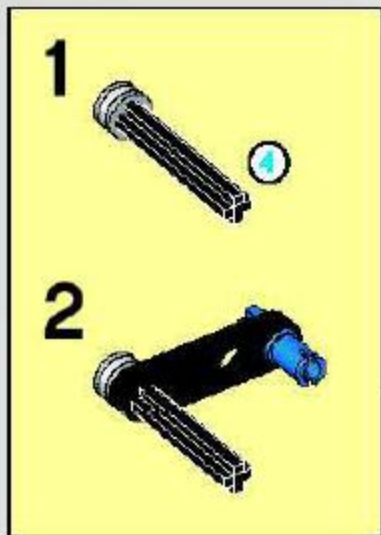

LEGO

RACERS

7-12

8669

4292853

Fire Spinner 360

1

1