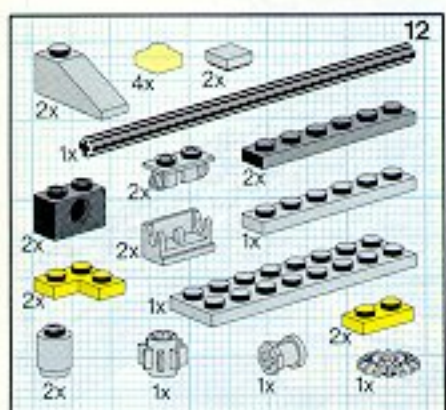

LEGO

MODEL TEAM 5550

120321

8

9

10

11

12