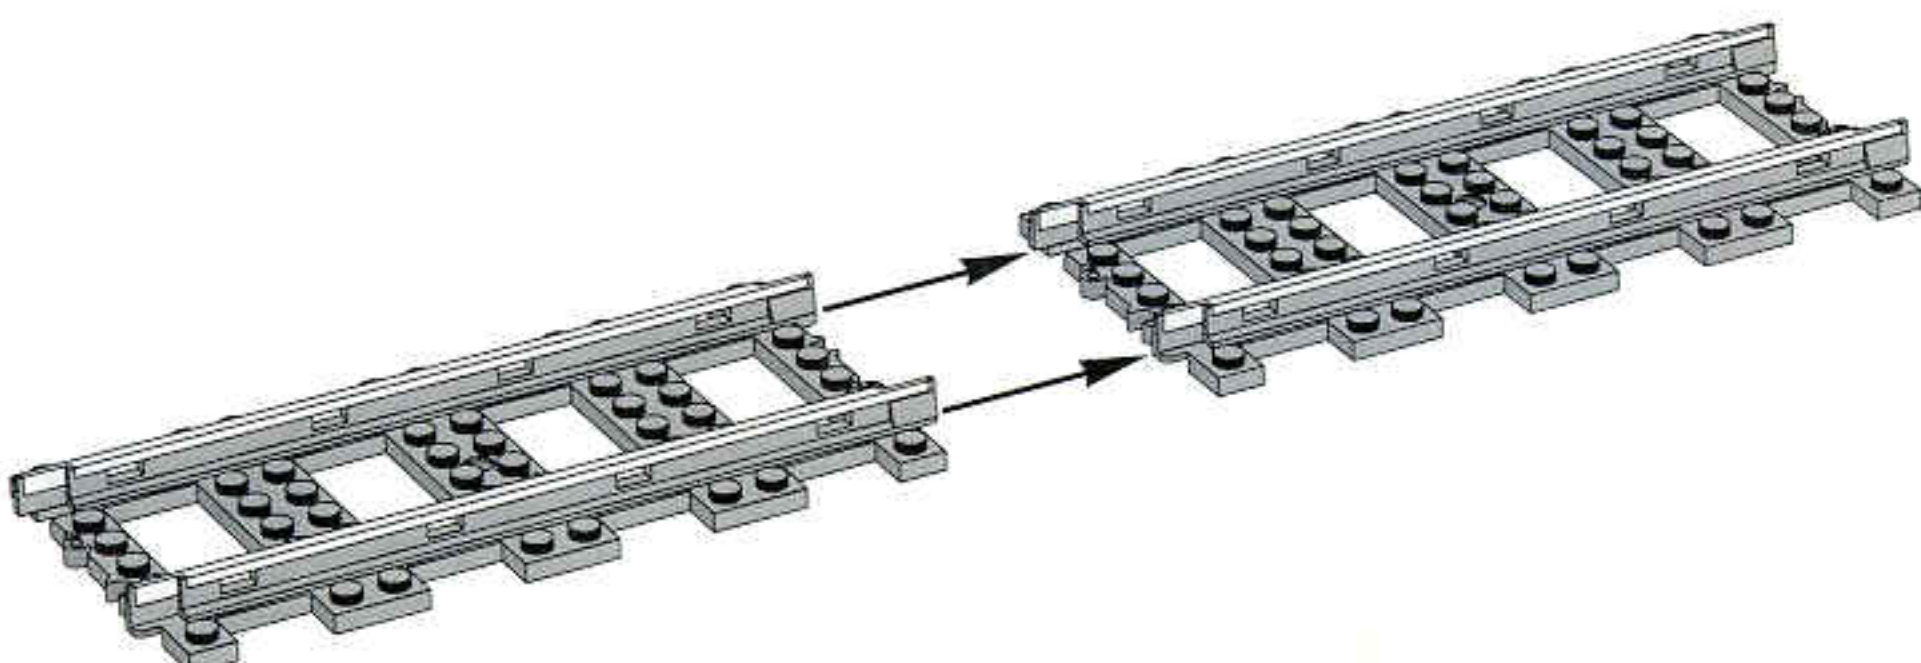

**LEGO**

4539

Electric  
SYSTEM

9V

130196

2

3

4

5

6

7

8