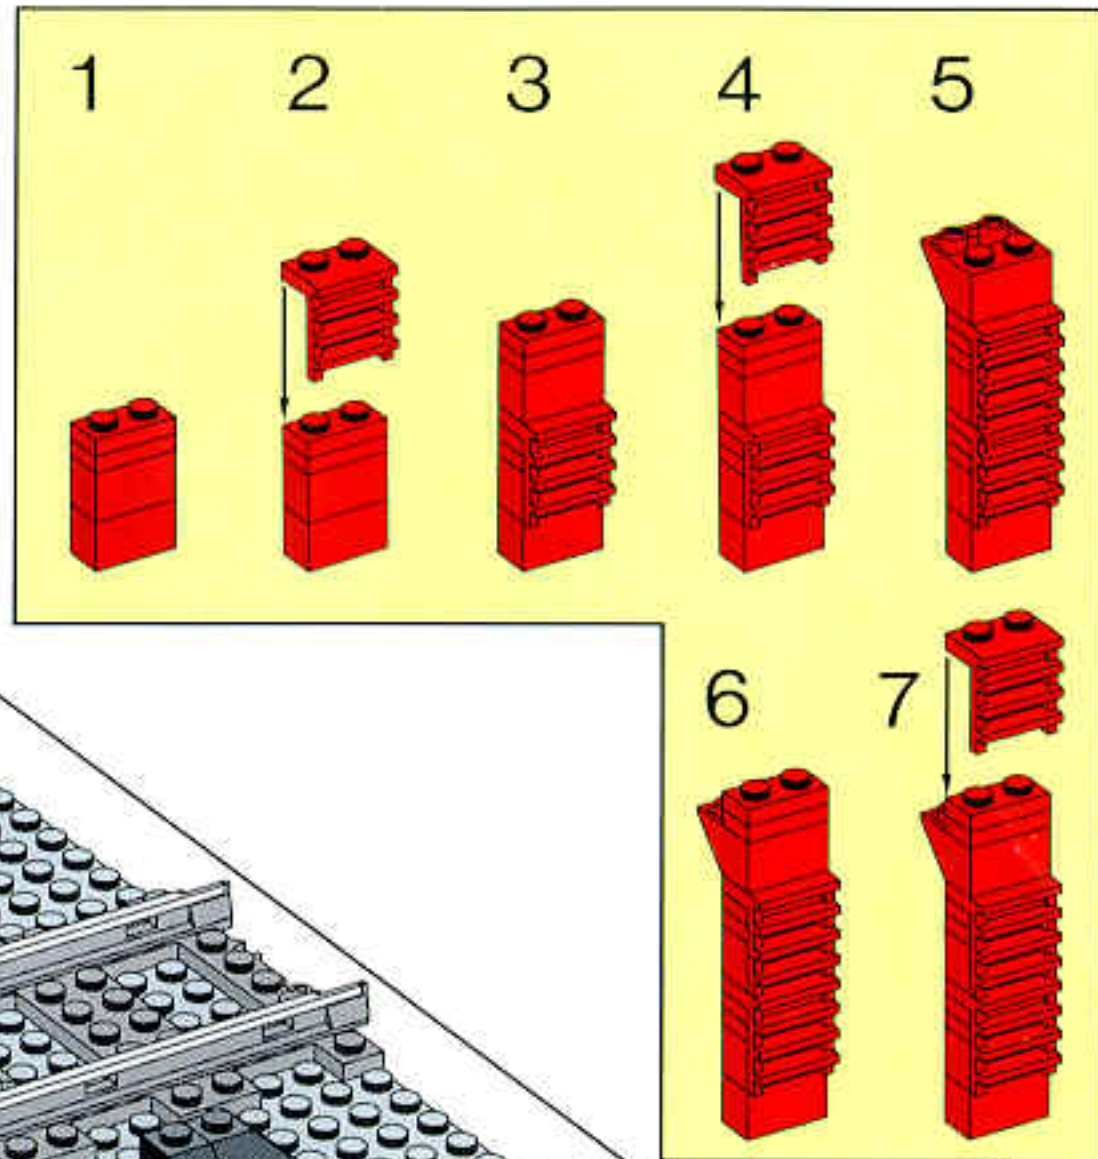

**LEGO**

4539

Electric  
SYSTEM

9V

130196

2

3

4

5

6

7

8