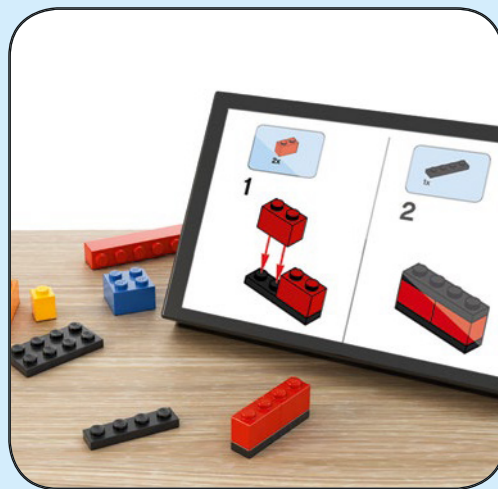

MARVEL STUDIOS

SHANG-CHI

AND THE LEGEND OF THE TEN RINGS

76177

[LEGO.com/MARVELSUPERHEROES](https://www.lego.com/MARVELSUPERHEROES)

- 1** Scan the code on the front cover
 Scanne den Code auf der Titelseite
 Scanne le code sur la page de couverture
 Scanner le code sur la page couverture
 Scansiona il codice sulla copertina
 Escanea el código de la portada
 Faz scan do código na frente da capa
 Olvasd be a borítón látható kódot!
 Noskenē kodu uz priekšējā vāka
 扫描封面上的二维码

- 2** Get the Building Instructions
 Hol dir die Bauanleitung
 Hol dir die Bauanleitung
 Obtens les instructions de montage
 Obtenir les instructions de montage
 Scarica le istruzioni per la costruzione
 Consulta las instrucciones de construcción
 Obtém as Instruções de Construção
 Szerezd be az építési útmutatókat!
 Saņem būvēšanas instrukcijas
 获取拼搭说明