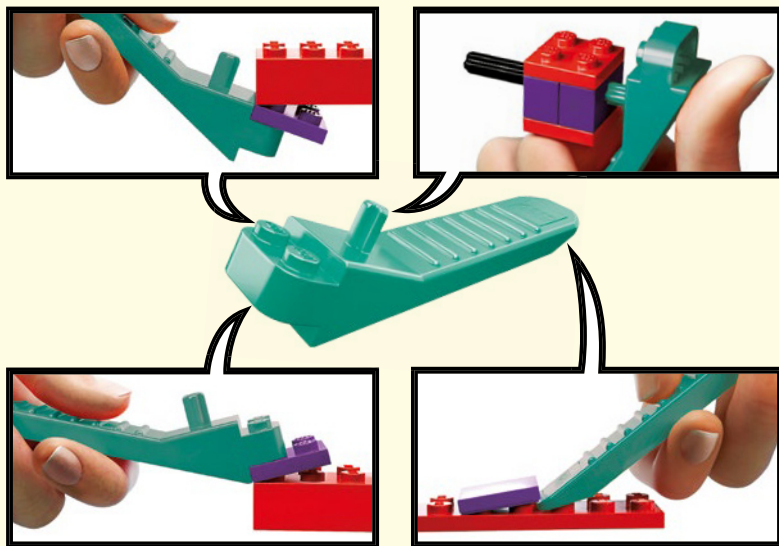

6324308/6324310

MONKIE KID 悟空小侠™

80006

1

LEGO.com/brickseparator

- 1 Scan the code on the front cover
Scanne den Code auf der Titelseite
Scanne le code sur la page de couverture
Scanner le code sur la page couverture
Scansiona il codice sulla copertina
Escanea el código de la portada
Faz scan do código na frente da capa
Olvasd be a borítón látható kódot!
Noskenë kodu uz priekšējā vāka
扫描封面上的二维码