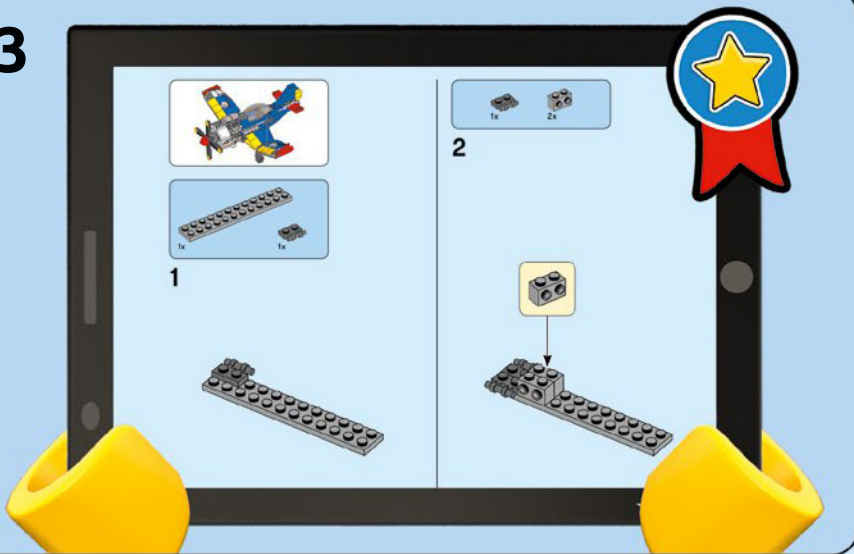

CREATOR™

31094

3 in 1
3 en 1
3 em 1
3 az 1-ben
Trīs vienā
3 合 1

1

2

3

LEGO.com/apps

Check for compatibility
 Kompatibilität prüfen
 Vérifier la compatibilité
 Controlla la compatibilità
 Comprueba tu compatibilidad
 Verificar a compatibilidade
 Ellenőrizd a kompatibilitást
 Pārbaudīt saderību
 检查兼容性