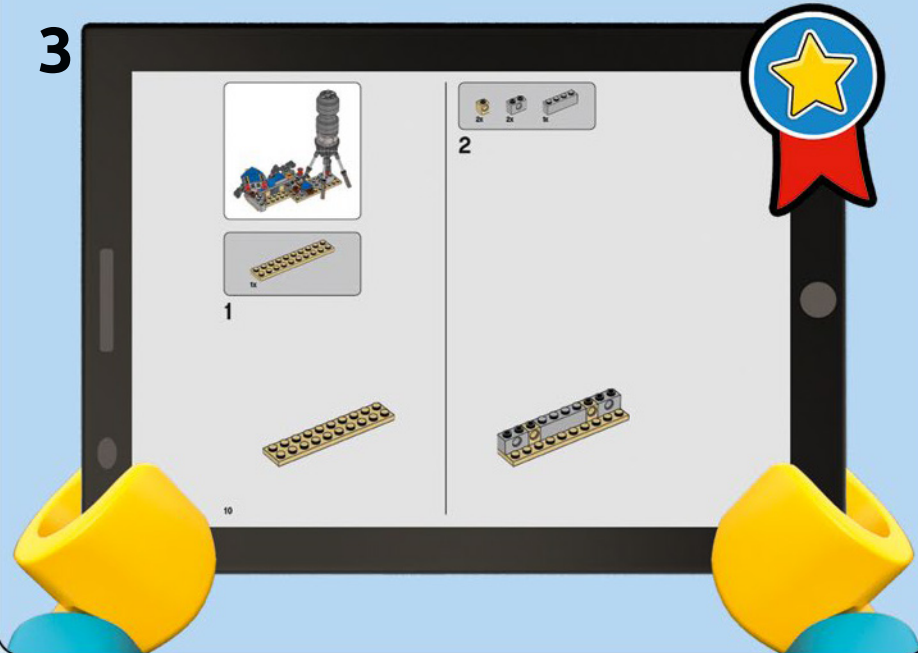

THE LEGO MOVIE

70831

1

2

3

LEGO.com/apps

Check for compatibility
Kompatibilität prüfen
Vérifier la compatibilité
Controlla la compatibilità
Comprueba tu compatibilidad
Verificar a compatibilidade
Ellenőrizd a kompatibilitást
Pārbaudīt saderību
检查兼容性