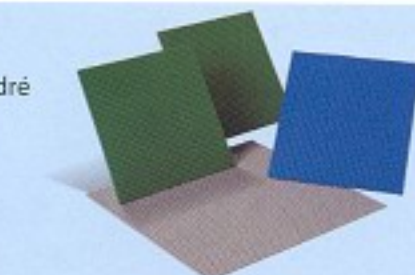

4+
9243 LEGO® Okna, dveře a střešní díly

Souprava nabízí množství oken s okenicemi, dveře a střešní tašky potřebné pro stavby domů.

Cena: 1.087,- Kč