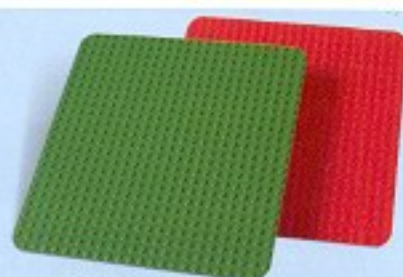

Cena: 1.073,- Kč

3x 12,5 x 25,5 cm  
4x 12,5 x 12,5 cm

**1 1/2+**  
**9071 Velké DUPLO® podložky**

Dvě velké stavební podložky o rozměrech 38 x 38 cm, jedna červené a druhá zelené barvy.

Cena: 894,- Kč

**4+**  
**9306 LEGO® Základní a průsvitné díly**