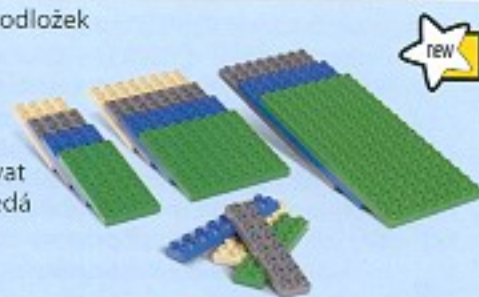

1 1/2+
9079 Malé DUPLO® podložky

Souprava 15 DUPLO® podložek ve čtyřech rozdílných velikostech a barvách dodá pevný základ konstrukcím. Modrá barva může představovat moře, zelená trávnik, šedá dlažbu a béžová poušť.

Cena: 1.073,- Kč

3x 12,5 x 25,5 cm
4x 12,5 x 12,5 cm