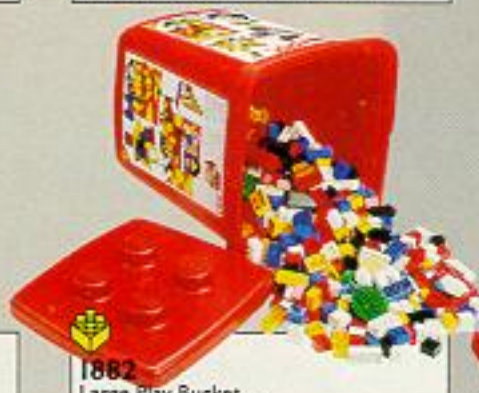

 New/Nouveauté/Nieuw 1991

315
Sampler Set.
Boîte de base.
Kleine LEGO Begindoos.

325
Handypack, standard.
Boîte de base.
Kleine LEGO Draagdoos.

335
Handypack, large.
Boîte de base.
Grote Draagdoos.

 **1636**
Handy Bucket of Bricks.
Baril - Petit modèle.
Kleine LEGO Stapelton.

 **1882**
Large Play Bucket.
Baril - Grand modèle.
Grote LEGO Stapelton
«Stad & Land».

365
Playcase, standard.
Boîte de base et caisse de rangement à
2 compartiments. - LEGO Speelkoffer.

385
Playcase, large, with motor.
Boîte de base et caisse de
rangement à 3 compartiments.
Grote Speelkoffer. Met slipveer-motor.