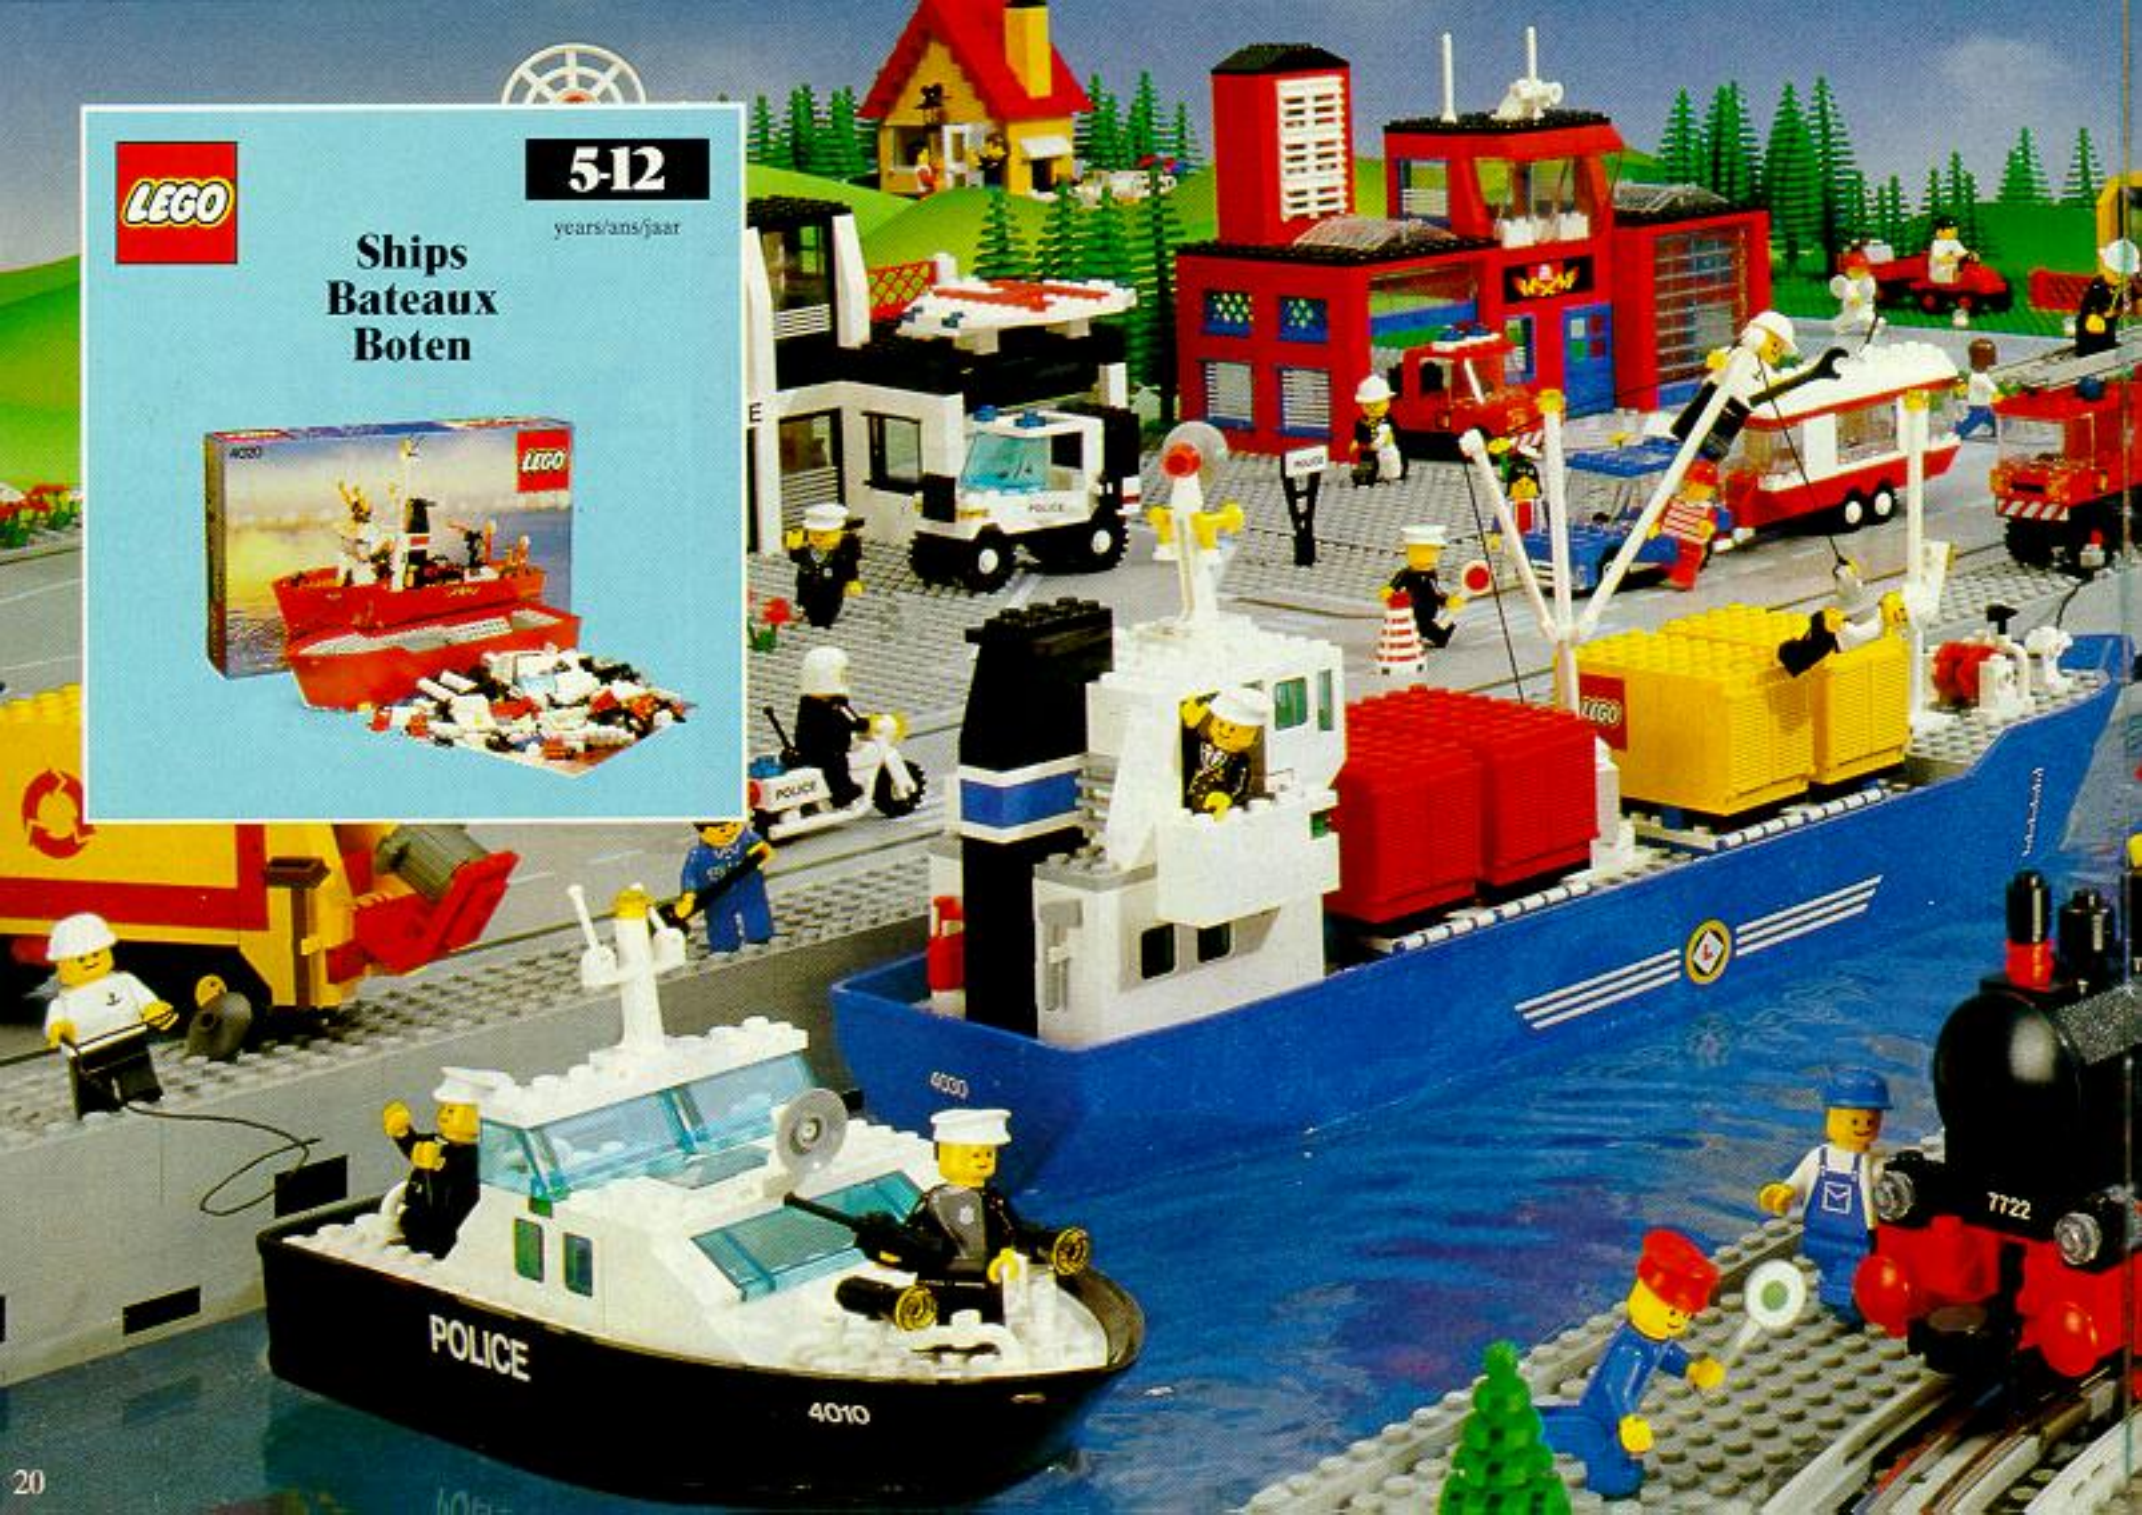

6480
Fire Tender with Light & Sound · Le camion des pompiers
Zware Brandweerwagen met licht en geluid (excl. batterij)

LEGO

5-12

years/ans/jaar

**Ships
Bateaux
Boten**

LEGO

6-14

years/ans/jaar