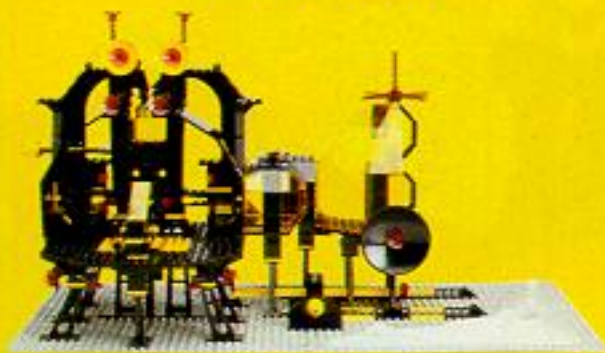

6017
Knight's Ship
Le drakkar
Ridderschip

6039
Double Catapult
Double catapulte
Rijdende dubbele katapult

6103
Robin with friends and foes
6 personages
6 Riddertijdfiguurtjes

LEGOLAND®

5-12

years/ans/jaar

Space L'Espace Ruimtevaart