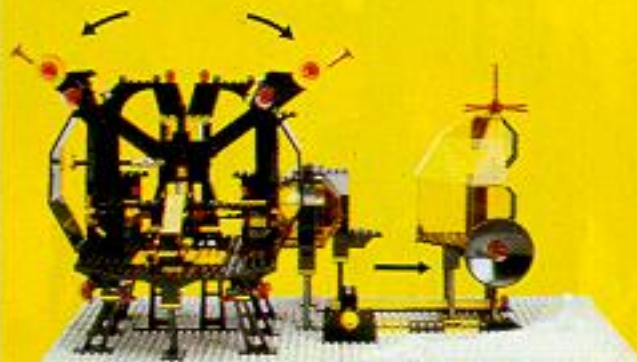

6017
Knight's Ship
Le drakkar
Ridderschip

6039
Double Catapult
Double catapulte
Rijdende dubbele katapult

6103
Robin with friends and foes
6 personages
6 Riddertijdfiguurtjes

LEGOLAND®

5-12

years/ans/jaar

Space L'Espace Ruimtevaart