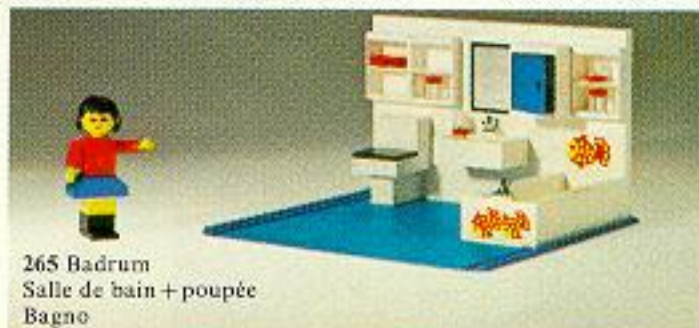

Speciallinje: Dockmöbler från 6 år ● Boîtes spéciales. A partir de 6 ans, des meubles pour maison de poupée ● Linea speciale per le bambine dai 6 anni... I mobili per la casa delle bambole

Ida, som är 6 år fick några dockmöbler av sin mormor i julklapp. Nu önskar hon sig flera, för det är roligt att inreda ett dockskåp med möbler, som man byggt själv.

A Noël dernier, Fabienne a reçu des meubles LEGO de sa mamie.

Maintenant elle en voudrait encore plus: c'est tellement amusant d'installer une maison de poupée avec les meubles que l'on construit soi-même.

Il Natale scorso Luisa, di 6 anni, ha ricevuto in regalo alcuni mobiletti LEGO. Ora ne vuole altri perchè le piace poter arredare la casa delle bambole con dei mobili che può costruirsi da sola.

Från 6 år ● A partir de 6 ans ● Dai 6 anni in su