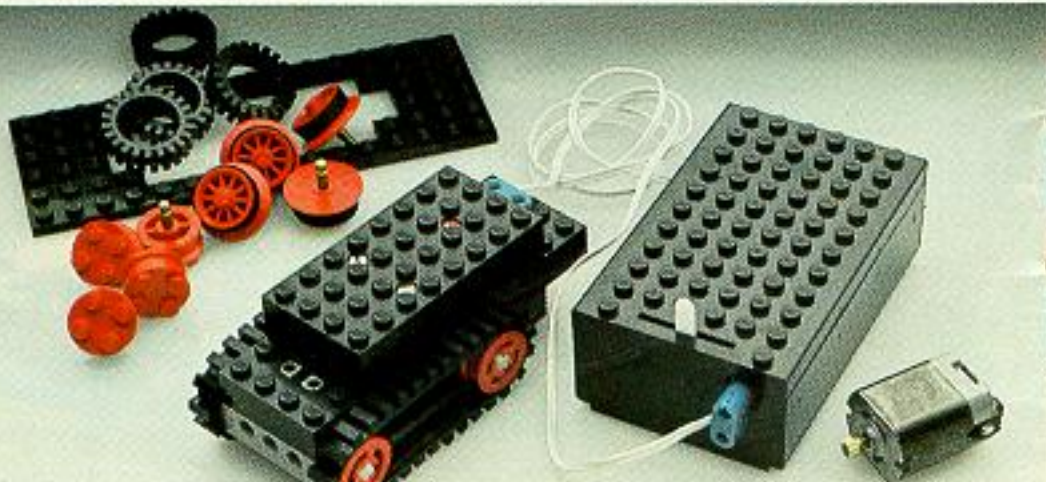

365 LEGO Vilda Västern
Far-west + cow-boys
Far west

364 LEGO hamn. Port + grue + entrepôt
Porto

314 Polisbåt (NYHET)
Vedette de police
(Disponibile Mars 76)
Non in vendita in Italia

315 Lastfartyg (NYHET)
Cargo avec containers (Disponibile Mars 76)
Non in vendita in Italia