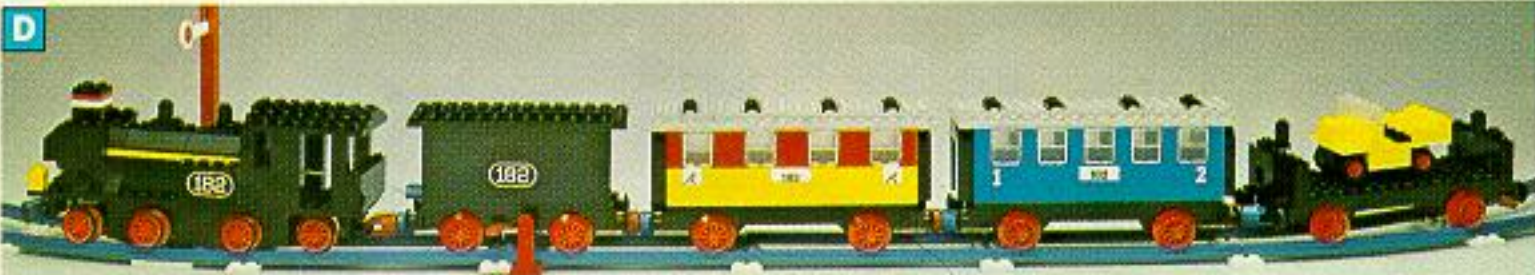

182 Finns ej i Sverige
Train de voyageurs à piles (4,5 V.) avec circuit complet
Treno passeggeri

150 18 st raka skenor
18 rails droits et 10 traverses
Binari diritti

183 4,5 v batteritåg: Rangerlok med motor, batterivagn, kranvagn, skenoval, signal och stöpp (NYHET hösten -76) - Train diesel marchandises à piles (4,5 V.) avec circuit complet (Disponibile Avril 76) - Treno merci (NOVITÀ)