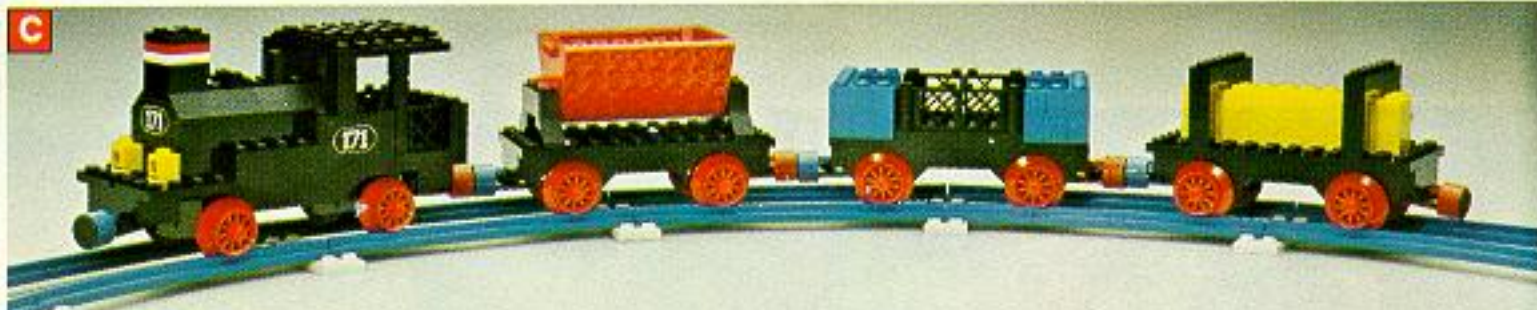

171 Tågset: Lok, 3 vagnar och skenoval (motorset 107 kan byggas in)
Train sans moteur (peut recevoir un moteur LEGO)
Treno senza motore