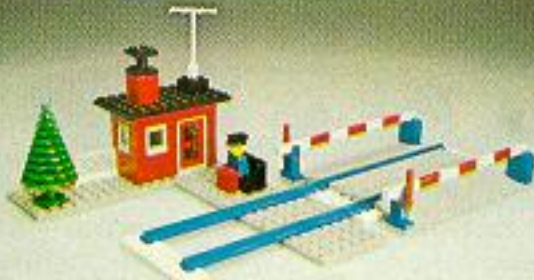

146 Järnvägsövergång (NYHET hösten -76)
Passage à niveau gardé (Disponible Avril 76)
Passaggio a livello (NOVITÀ)