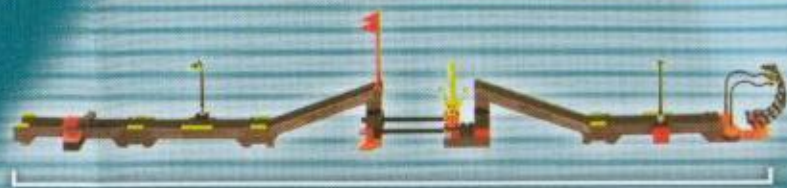

6

7

8

9

10

11

TRACK SYSTEM

80 cm